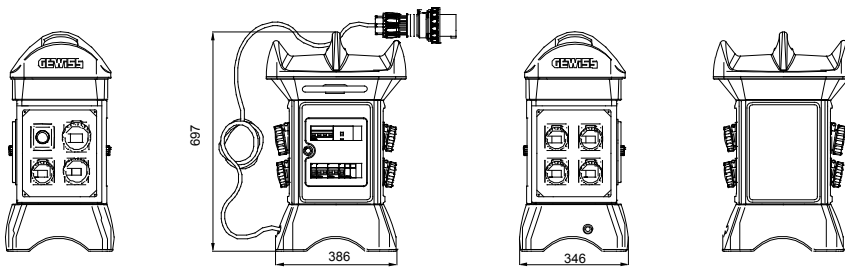

Certifiées pour une utilisation sur les sites de construction, les bornes câblées de la gamme QMC sont extrêmement polyvalentes et fortement personnalisables. Grâce à la poignée intégrée à la tête, elles peuvent être facilement déplacées dans l'ensemble du site sans avoir recours à d'autres supports. Chaque borne est équipée de crochets de fixation de câble en acier inoxydable résistants à l'arrachement, d'un coffret doté d'une fenêtre transparente et de 5 mètres de câble avec fiche correspondante.

Type	Q-MC ACS	Type de coffret	Câblé
Couleur	Bleu ciel	Poids (kg)	14
Conformité aux normes	EN 61439-4 (EC)	Caractéristiques	Résistance UV (EN 62208)
Indice de protection	IP56	Résistance aux chocs	IK09
Test du fil incandescent	650 °C	Thermopression avec bille	70 °C
Classe isolement	II	Alimentation	Fiche mobile
Nombre de pôles	3P+N+T	Disjoncteur magnétothermique différentiel	Disjoncteur différentiel 40 A 4P 0,03A - type AC
Protection des circuits	Disjoncteur MT	Prise 2P+T 16 A - IEC 309	7
Longueur câble	5 m		

### DIMENSIONS