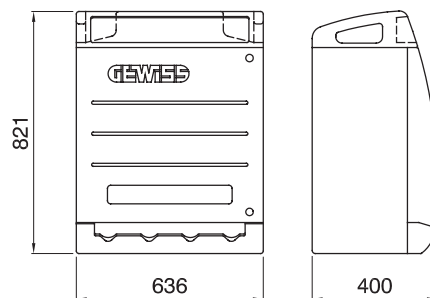

Les tableaux de distribution des sites de construction de type Q-BOX sont conçus pour résister à l'usure, aux impacts et aux contraintes liées à l'atmosphère. Ils sont livrés en versions pré-câblées, équipés de prises avec dispositifs de verrouillage (avec ou sans porte-fusible) jusqu'à 63 A ou avec prises de type CEI 309.. Les versions câblées sont aussi équipées d'accessoires de type bouton-poussoir d'urgence, portes verrouillables, crochets de fixation de câble en acier inoxydable résistants à l'arrachement ou poignées de transport intégrées sur la partie supérieure du tableau. Pour garantir un positionnement optimal sur le site de construction, les tableaux 68 Q-BOX ACS peuvent être montés en saillie, au sol ou fixés sur poteau.

Type	Q-BOX 4 ACS	Type de coffret	Câblé
Couleur	Bleu ciel	Dim. externes LxHxP (mm)	636x821x400
Poids (kg)	23	Conformité aux normes	EN 61439-4 (EC)
Caractéristiques	Résistance UV (EN 62208)	Indice de protection	IP55
Résistance aux chocs	IK10	Test du fil incandescent	650 °C
Thermopression avec bille	70 °C	Classe isolement	II
Alimentation	Socle de connecteur	Nombre de pôles	3P+N+T
Puissance distribuée (kW)	33	Disjoncteur générale	Disjoncteur 63 A 4P 6 kA
Disjoncteur magnétothermique différentiel général	RCCB 63 A, 4 P, 0,03 A - Type CA	Protection des circuits	Disjoncteur MT
N. prises	5	Prise 2P+T 16 A - IEC 309	2
Prise 3P+T 16 A - IB	1	Prise 3P+T 32 A - IB	1
Prises de courant 3P+T 63 A - IB	1	Coup de poing d'arrêt d'urgence	Oui

### DIMENSIONS

### SYMBOLE TECHNIQUE

EN 61439-4 (EC)

Résistance UV (EN 62208)

**IP**

IP55

**IK**

IK10

**GWT**