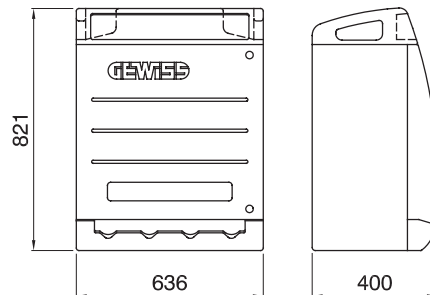

I quadri di distribuzione tipo Q-BOX sono stati progettati per resistere all'usura del tempo, agli urti, alle sollecitazioni causate da agenti atmosferici, intemperie, sbalzi di temperatura e lunghe esposizioni al sole, tipiche delle aree cantieristiche aperte garantendo elevate prestazioni che restano invariate nel tempo. Sono disponibili versioni già cablate con prese interbloccate (con o senza base portafusibili) fino a 63A o con prese fisse tipo IEC, ognuna già dotata di pulsante emergenza, ante di chiusura con chiave a protezione del centralino e delle prese di prelievo energia, ganci fermacavo antistrappo in INOX e di maniglie per trasporto ricavate nella parte alta del quadro. Per il miglior posizionamento in cantiere, possono essere installati a palo, a parete e a pavimento.

Tipologia	Q-BOX 4 ASC	Tipo quadro	Cablato
Colore	Azzurro	Dim. esterne BxHxP (mm)	636x821x400
Peso (kg)	24	Conformità normativa	EN 61439-4 (ASC)
Caratteristiche	Resistenza UV (EN 62208)	Grado di protezione	IP55
Resistenza agli urti	IK10	Glow wire test	650 °C
Termopressione con biglia	70 °C	Classe isolamento	II
Alimentazione	Spina fissa	N. poli	3P+N+T
Potenza erogabile (kW)	33	Interruttore generale	Magnet. 63A 4P 6kA
Interruttore magnetotermico differenziale generale	Diff. 63A 4P 0,03A - Tipo AC	Protezione utenze	Fusibili
N. prese	5	Presse 2P+T 16A - IB	2
Presse 3P+T 16A - IB	2	Presse 3P+N+T 32A - IB	1
Pulsante di emergenza	Si		

DIMENSIONALE

SIMBOLOGIA TECNICA

EN 61439-4 (ASC)

Resistenza UV (EN 62208)

IP

IP55

IK

IK10