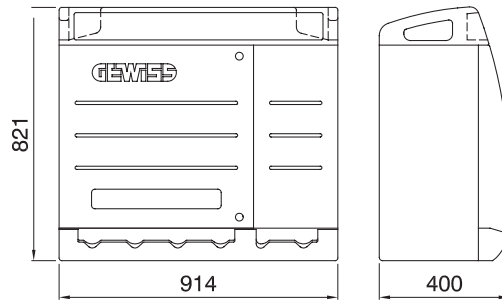

Les tableaux de distribution des sites de construction de type Q-BOX sont conçus pour résister à l'usure, aux impacts et aux contraintes liées à l'atmosphère. Ils sont livrés en versions pré-câblées, équipés de prises avec dispositifs de verrouillage (avec ou sans porte-fusible) jusqu'à 63 A ou avec prises de type CEI 309.. Les versions câblées sont aussi équipées d'accessoires de type bouton-poussoir d'urgence, portes verrouillables, crochets de fixation de câble en acier inoxydable résistants à l'arrachement ou poignées de transport intégrées sur la partie supérieure du tableau. Pour garantir un positionnement optimal sur le site de construction, les tableaux 68 Q-BOX ACS peuvent être montés en saillie, au sol ou fixés sur poteau.

Type	Q-BOX 6 ACS	Type de coffret	Câblé
Couleur	Bleu ciel	Dim. externes LxHxP (mm)	914x821x400
Poids (kg)	31	Conformité aux normes	EN 61439-4 (EC)
Caractéristiques	Résistance UV (EN 62208)	Indice de protection	IP55
Résistance aux chocs	IK10	Test du fil incandescent	650 °C
Thermopression avec bille	70 °C	Classe isolement	II
Alimentation	Bornier	Nombre de pôles	3P+N+T
Puissance distribuée (kW)	33	Disjoncteur générale	Disjoncteur 63 A 4P 6 kA
Disjoncteur magnétothermique différentiel général	RCCB 63 A, 4 P, 0,03 A - Type CA	Protection des circuits	Disjoncteur MT
N. prises	6	Prise 2P+T 16 A - IB	3
Prise 3P+T 16 A - IB	1	Prise 3P+N+T 16 A - IB	1
Prise 3P+N+T 32 A - IB	1	Coup de poing d'arrêt d'urgence	Oui

DIMENSIONS

SYMBOLE TECHNIQUE

EN 61439-4 (EC)

Résistance UV (EN 62208)

IP

IP55

IK

IK10