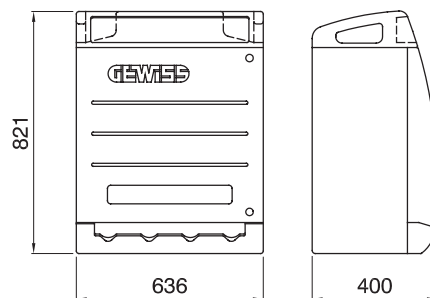

Les tableaux de distribution des sites de construction de type Q-BOX sont conçus pour résister à l'usure, aux impacts et aux contraintes liées à l'atmosphère. Ils sont livrés en versions pré-câblées, équipés de prises avec dispositifs de verrouillage (avec ou sans porte-fusible) jusqu'à 63 A ou avec prises de type CEI 309.. Les versions câblées sont aussi équipées d'accessoires de type bouton-poussoir d'urgence, portes verrouillables, crochets de fixation de câble en acier inoxydable résistants à l'arrachement ou poignées de transport intégrées sur la partie supérieure du tableau. Pour garantir un positionnement optimal sur le site de construction, les tableaux 68 Q-BOX ACS peuvent être montés en saillie, au sol ou fixés sur poteau.

Type	Q-BOX 4 ACS	Type de coffret	Câblé
Couleur	Bleu ciel	Dim. externes LxHxP (mm)	636x821x400
Poids (kg)	22	Conformité aux normes	EN 61439-4 (EC)
Caractéristiques	Résistance UV (EN 62208)	Indice de protection	IP55
Résistance aux chocs	IK10	Test du fil incandescent	650 °C
Thermopression avec bille	70 °C	Classe isolement	II
Alimentation	Bornier	Nombre de pôles	3P+N+T
Puissance distribuée (kW)	33	Disjoncteur générale	Disjoncteur 63 A 4P 6 kA
Disjoncteur magnétothermique différentiel général	RCCB 63 A, 4 P, 0,03 A - Type CA	Protection des circuits	Disjoncteur MT
N. prises	5	Prise 2P+T 16 A - IEC 309	2
Prise 3P+T 16 A - IB	2	Prise 3P+N+T 32 A - IB	1
Coup de poing d'arrêt d'urgence	Oui		

### DIMENSIONS

### SYMBOLE TECHNIQUE

EN 61439-4 (EC)

Résistance UV (EN 62208)

**IP**

IP55

**IK**

IK10

**GWT**