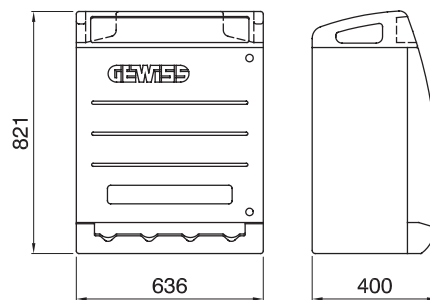

Les tableaux de distribution des sites de construction de type Q-BOX sont conçus pour résister à l'usure, aux impacts et aux contraintes liées à l'atmosphère. Ils sont livrés en versions pré-câblées, équipés de prises avec dispositifs de verrouillage (avec ou sans porte-fusible) jusqu'à 63 A ou avec prises de type CEI 309.. Les versions câblées sont aussi équipées d'accessoires de type bouton-poussoir d'urgence, portes verrouillables, crochets de fixation de câble en acier inoxydable résistants à l'arrachement ou poignées de transport intégrées sur la partie supérieure du tableau. Pour garantir un positionnement optimal sur le site de construction, les tableaux 68 Q-BOX ACS peuvent être montés en saillie, au sol ou fixés sur poteau.

Type	Q-BOX 4 ACS	Type de coffret	Câblé
Couleur	Bleu ciel	Dim. externes LxHxP (mm)	636x821x400
Poids (kg)	24	Conformité aux normes	EN 61439-4 (EC)
Caractéristiques	Résistance UV (EN 62208)	Indice de protection	IP55
Résistance aux chocs	IK10	Test du fil incandescent	650 °C
Thermopression avec bille	70 °C	Classe isolement	II
Alimentation	Bornier	Nombre de pôles	3P+N+T
Puissance distribuée (kW)	33	Disjoncteur générale	Disjoncteur 63 A 4P 6 kA
Disjoncteur magnétothermique différentiel général	RCCB 63 A, 4 P, 0,03 A - Type CA	Protection des circuits	Fusible
N. prises	5	Prise 2P+T 16 A - IB	2
Prise 3P+T 16 A - IB	1	Prise 3P+N+T 16 A - IB	1
Prise 3P+N+T 32 A - IB	1	Coup de poing d'arrêt d'urgence	Oui

DIMENSIONS

SYMBOLE TECHNIQUE

EN 61439-4 (EC)

Résistance UV (EN 62208)

IP

IP55

IK

IK10