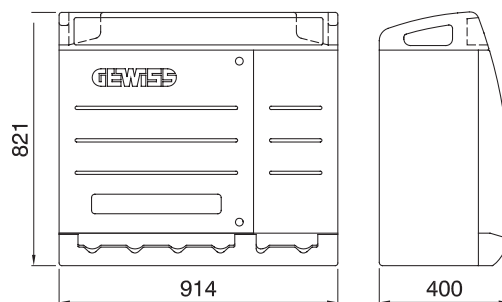

I quadri di distribuzione tipo Q-BOX sono stati progettati per resistere all'usura del tempo, agli urti, alle sollecitazioni causate da agenti atmosferici, intemperie, sbalzi di temperatura e lunghe esposizioni al sole, tipiche delle aree cantieristiche aperte garantendo elevate prestazioni che restano invariate nel tempo. Sono disponibili versioni già cablate con prese interbloccate (con o senza base portafusibili) fino a 63A o con prese fisse tipo IEC, ognuna già dotata di pulsante emergenza, ante di chiusura con chiave a protezione del centralino e delle prese di prelievo energia, ganci fermacavo antistrappo in INOX e di maniglie per trasporto ricavate nella parte alta del quadro. Per il miglior posizionamento in cantiere, possono essere installati a palo, a parete e a pavimento.

Tipologia	Q-BOX 6 ASC	Tipo quadro	Cablato
Colore	Azzurro	Dim. esterne BxHxP (mm)	914x821x400
Peso (kg)	29	Conformità normativa	EN 61439-4 (ASC)
Caratteristiche	Resistenza UV (EN 62208)	Grado di protezione	IP55
Resistenza agli urti	IK10	Glow wire test	650 °C
Termopressione con biglia	70 °C	Classe isolamento	II
Alimentazione	Spina fissa	N. poli	3P+N+T
Potenza erogabile (kW)	17	Interruttore generale	Magnet. Diff. 32A 4P 6 kA 0,03A - Tipo AC
Interruttore magnetotermico differenziale generale	Diff. 40A 4P 0,03A - Tipo AC	Protezione utenze	MT
N. prese	6	Presi 2P+T 16A - IB	3
Presi 3P+T 16A - IB	3	Pulsante di emergenza	SI

DIMENSIONALE

SIMBOLOGIA TECNICA

EN 61439-4 (ASC)

Resistenza UV (EN 62208)

IP

IP55

IK

IK10