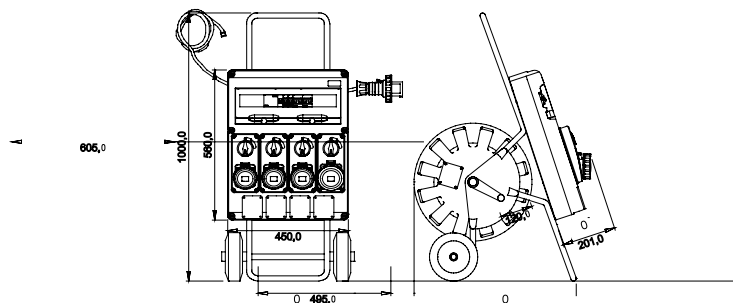

DIMENSIONALE

SIMBOLOGIA TECNICA

IP65

IK09

GWT

650 °C

MARCHI/APPROVAZIONI

GEWISS S.p.A. Via Domenico Bosatelli 1
24069 Cenate Sotto - Bergamo - Italy
tel. +39 035 94 61 11 fax +39 035 94 69 09
Società soggetta alla direzione e coordinamento di
Polifin S.p.A

www.gewiss.com
sat@gewiss.com
aggiornamento del 25/06/2026

Dati, misure, disegni e foto sono riportati a mero titolo informativo.
Potranno essere modificati in ogni momento.