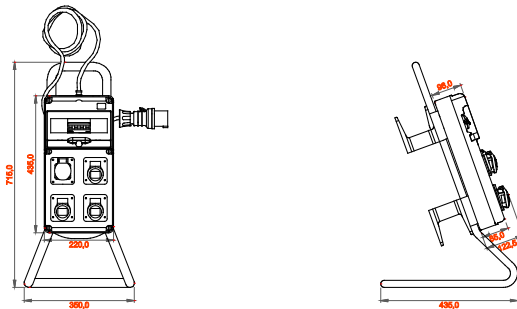

Tipologia	Q-DIN 10 ASC	Tipo quadro	Cablato
Dim. esterne BxHxP (mm)	220x435x96	Peso (kg)	9
Conformità normativa	EN 61439-4 (ASC)	Caratteristiche	Resistenza UV (EN 62208)
Grado di protezione	IP44	Resistenza agli urti	IK09
Glow wire test	650 °C	Termopressione con biglia	70 °C
Classe isolamento	II	Alimentazione	Spina mobile
N. poli	3P+N+T	Potenza erogabile (kW)	8
Interruttore generale	Magnet. Diff. 16A 4P 6 kA 0,03A - Tipo AC	Protezione utenze	MDC
N. prese	4	Presi 2P+T 16A - IEC 309	2
Presi 3P+T 16A - IEC 309	1	Presi std Tedesco 16 A	1
Lunghezza cavo	15 m	Dotazioni	Supporto da pavimento

COMPORAMENTO AGLI AGENTI CHIMICI ED ATMOSFERICI

Soluzione salina	Acidi		Basi		Solventi				Olio minerale	Raggi UV
	Concentrati	Diluiti	Concentrate	Diluite	Esano	Benzolo	Acetone	Alcool		
Resistente	Resistenza limitata	Resistente	Resistente	Resistente	Resistenza limitata	Non resistente	Non resistente	Resistenza limitata	Resistenza limitata	Resistenza limitata

DIMENSIONALE

SIMBOLOGIA TECNICA

EN 61439-4 (ASC)

Resistenza UV (EN 62208)

IP

IP44

IK

IK09

GWT

650 °C

70 °C

II

MARCHI/APPROVAZIONI

GEWISS S.p.A. Via Domenico Bosatelli 1
24069 Cenate Sotto - Bergamo - Italy
tel. +39 035 94 61 11 fax +39 035 94 69 09
Società soggetta alla direzione e coordinamento di
Polifin S.p.A

www.gewiss.com
sat@gewiss.com
aggiornamento del 01/06/2026

Dati, misure, disegni e foto sono riportati a mero titolo informativo.
Potranno essere modificati in ogni momento.