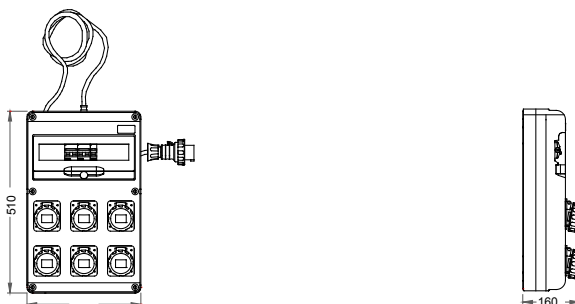

DIMENSIONALE

SIMBOLOGIA TECNICA

EN 61439-4 (ASC)

Resistenza UV (EN 62208)

IP

IP65

IK

IK09

GWT

650 °C

70 °C

II

MARCHI/APPROVAZIONI

GEWISS S.p.A. Via Domenico Bosatelli 1
24069 Cenate Sotto - Bergamo - Italy
tel. +39 035 94 61 11 fax +39 035 94 69 09
Società soggetta alla direzione e coordinamento di
Polifin S.p.A

www.gewiss.com
sat@gewiss.com
aggiornamento del 01/06/2026

Dati, misure, disegni e foto sono riportati a mero titolo informativo.
Potranno essere modificati in ogni momento.