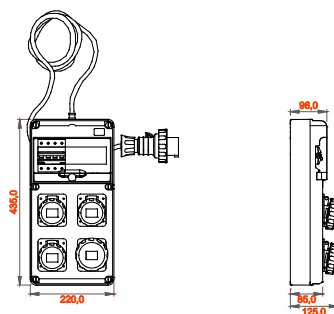

I quadretti terminali mobili e trasportabili sono particolarmente indicati per alimentazione di utensili mobili ed attrezzature. I supporti da pavimento, i carrelli con ruote oppure le maniglie disponibili tra gli accessori, rendono estremamente semplice e comoda la movimentazione del prodotto nelle diverse aree del cantiere. I quadretti Q-DIN sono disponibili in differenti configurazioni con prese fisse tipo interbloccate o fisse IEC 309 sia nelle versioni protette che stagne. Ogni Q-DIN viene fornito completo di cavo di lunghezza di 4 metri e relativa spina mobile per l'alimentazione di utilizzatori portatili in ogni luogo d'impiego. I quadretti possono inoltre essere accessoriati con serratura di sicurezza a chiave con cilindro metallico e possono essere fissati a palo, a parete, ad incasso o su supporti mobili antinfortunistici rendendoli adatti ad ogni esigenza installativa.

Tipologia	Q-DIN 10 ASC	Tipo quadro	Cablato
Dim. esterne BxHxP (mm)	220x435x96	Peso (kg)	4
Conformità normativa	EN 61439-4 (ASC)	Caratteristiche	Resistenza UV (EN 62208)
Grado di protezione	IP65	Resistenza agli urti	IK09
Glow wire test	650 °C	Termopressione con biglia	70 °C
Classe isolamento	II	Alimentazione	Spina mobile
N. poli	3P+N+T	Potenza erogabile (kW)	8
Interruttore generale	Magnet. Diff. 16A 4P 6 kA 0,03A - Tipo AC	Protezione utenze	MDC
N. prese	4	Preso 2P+T 16A - IEC 309	3
Preso 3P+N+T 16A - IEC 309	1	Lunghezza cavo	4 m

### DIMENSIONALE