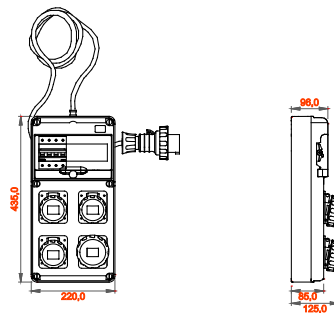

DIMENSIONALE

SIMBOLOGIA TECNICA

EN 61439-4 (ASC)

Resistenza UV (EN 62208)

IP

IP65

IK

IK09

GWT

650 °C

70 °C

II

MARCHI/APPROVAZIONI

GEWISS S.p.A. Via Domenico Bosatelli 1
24069 Cenate Sotto - Bergamo - Italy
tel. +39 035 94 61 11 fax +39 035 94 69 09
Società soggetta alla direzione e coordinamento di
Polifin S.p.A

www.gewiss.com
sat@gewiss.com
aggiornamento del 01/06/2026

Dati, misure, disegni e foto sono riportati a mero titolo informativo.
Potranno essere modificati in ogni momento.