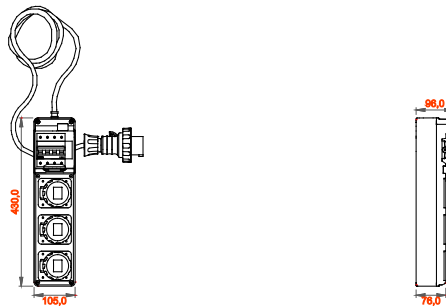

Tipologia	Q-DIN 5 ASC	Tipo quadro	Cablato
Dim. esterne BxHxP (mm)	105x430x96	Peso (kg)	4
Conformità normativa	EN 61439-4 (ASC)	Caratteristiche	Resistenza UV (EN 62208)
Grado di protezione	IP65	Resistenza agli urti	IK09
Glow wire test	650 °C	Termopressione con biglia	70 °C
Classe isolamento	II	Alimentazione	Spina mobile
N. poli	3P+N+T	Potenza erogabile (kW)	8
Interruttore generale	Magnet. Diff. 16A 4P 6 kA 0,03A - Tipo AC	Protezione utenze	MDC
N. prese	3	Preso 3P+T 16A - IEC 309	3
Lunghezza cavo	4 m		

COMPORAMENTO AGLI AGENTI CHIMICI ED ATMOSFERICI

Soluzione salina	Acidi		Basi		Solventi				Olio minerale	Raggi UV
	Concentrati	Diluiti	Concentrate	Diluite	Esano	Benzolo	Acetone	Alcool		
Resistente	Resistenza limitata	Resistente	Resistente	Resistente	Resistenza limitata	Non resistente	Non resistente	Resistenza limitata	Resistenza limitata	Resistenza limitata

DIMENSIONALE

SIMBOLOGIA TECNICA

EN 61439-4 (ASC)

Resistenza UV (EN 62208)

IP

IP65

IK

IK09

GWT

650 °C

70 °C

II

MARCHI/APPROVAZIONI

GEWISS S.p.A. Via Domenico Bosatelli 1
24069 Cenate Sotto - Bergamo - Italy
tel. +39 035 94 61 11 fax +39 035 94 69 09
Società soggetta alla direzione e coordinamento di
Polifin S.p.A

www.gewiss.com
sat@gewiss.com
aggiornamento del 01/06/2026

Dati, misure, disegni e foto sono riportati a mero titolo informativo.
Potranno essere modificati in ogni momento.