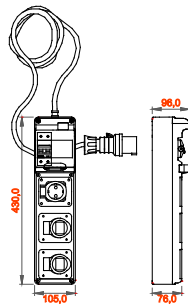

DIMENSIONALE

SIMBOLOGIA TECNICA

EN 61439-4 (ASC)

Resistenza UV (EN 62208)

IP

IP65

IK

IK09

GWT

650 °C

70 °C

II

MARCHI/APPROVAZIONI

GEWISS S.p.A. Via Domenico Bosatelli 1
24069 Cenate Sotto - Bergamo - Italy
tel. +39 035 94 61 11 fax +39 035 94 69 09
Società soggetta alla direzione e coordinamento di
Polifin S.p.A

www.gewiss.com
sat@gewiss.com
aggiornamento del 10/06/2026

Dati, misure, disegni e foto sono riportati a mero titolo informativo.
Potranno essere modificati in ogni momento.