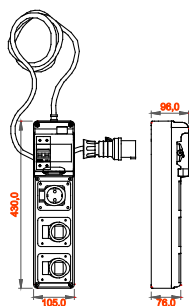

I quadretti terminali mobili e trasportabili sono particolarmente indicati per alimentazione di utensili mobili ed attrezzature. I supporti da pavimento, i carrelli con ruote oppure le maniglie disponibili tra gli accessori, rendono estremamente semplice e comoda la movimentazione del prodotto nelle diverse aree del cantiere. I quadretti Q-DIN sono disponibili in differenti configurazioni con prese fisse tipo interbloccate o fisse IEC 309 sia nelle versioni protette che stagne. Ogni Q-DIN viene fornito completo di cavo di lunghezza di 4 metri e relativa spina mobile per l'alimentazione di utilizzatori portatili in ogni luogo d'impiego. I quadretti possono inoltre essere accessoriati con serratura di sicurezza a chiave con cilindro metallico e possono essere fissati a palo, a parete, ad incasso o su supporti mobili antinfortunistici rendendoli adatti ad ogni esigenza installativa.

Tipologia	Q-DIN 5 ASC	Tipo quadro	Cablato
Dim. esterne BxHxP (mm)	105x430x96	Peso (kg)	3
Conformità normativa	EN 61439-4 (ASC)	Caratteristiche	Resistenza UV (EN 62208)
Grado di protezione	IP44	Resistenza agli urti	IK09
Glow wire test	650 °C	Termopressione con biglia	70 °C
Classe isolamento	II	Alimentazione	Spina mobile
N. poli	2P+T	Potenza erogabile (kW)	3
Interruttore generale	Magnet. Diff. 16A 2P 6 kA 0,03A - Tipo AC	Protezione utenze	MDC
N. prese	3	Preso 2P+T 16A - IEC 309	2
Preso std Tedesco 16 A	1	Lunghezza cavo	4 m

DIMENSIONALE

SIMBOLOGIA TECNICA

EN 61439-4 (ASC)

Resistenza UV (EN 62208)

IP44

IK09

650 °C

70 °C