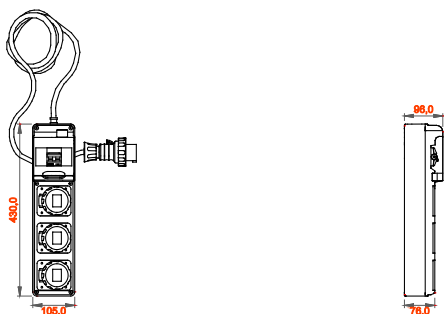

Tipologia	Q-DIN 5 ASC	Tipo quadro	Cablato
Dim. esterne BxHxP (mm)	105x430x96	Peso (kg)	3
Conformità normativa	EN 61439-4 (ASC)	Caratteristiche	Resistenza UV (EN 62208)
Grado di protezione	IP65	Resistenza agli urti	IK09
Glow wire test	650 °C	Termopressione con biglia	70 °C
Classe isolamento	II	Alimentazione	Spina mobile
N. poli	2P+T	Potenza erogabile (kW)	3
Interruttore generale	Magnet. Diff. 16A 2P 6 kA 0,03A - Tipo AC	Protezione utenze	MDC
N. prese	3	Preso 2P+T 16A - IEC 309	3
Lunghezza cavo	4 m		

COMPORAMENTO AGLI AGENTI CHIMICI ED ATMOSFERICI

Soluzione salina	Acidi		Basi		Solventi				Olio minerale	Raggi UV
	Concentrati	Diluiti	Concentrate	Diluite	Esano	Benzolo	Acetone	Alcool		
Resistente	Resistenza limitata	Resistente	Resistente	Resistente	Resistenza limitata	Non resistente	Non resistente	Resistenza limitata	Resistenza limitata	Resistenza limitata

DIMENSIONALE