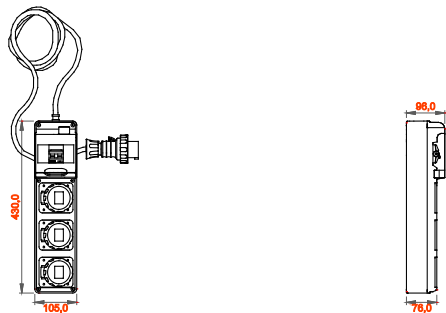

Tipologia	Q-DIN 5 ASC	Tipo quadro	Cablato
Dim. esterne BxHxP (mm)	105x430x96	Peso (kg)	3
Conformità normativa	EN 61439-4 (ASC)	Caratteristiche	Resistenza UV (EN 62208)
Grado di protezione	IP65	Resistenza agli urti	IK09
Glow wire test	650 °C	Termopressione con biglia	70 °C
Classe isolamento	II	Alimentazione	Spina mobile
N. poli	2P+T	Potenza erogabile (kW)	3
Interruttore generale	Magnet. Diff. 16A 2P 6 kA 0,03A - Tipo AC	Protezione utenze	MDC
N. prese	3	Preso 2P+T 16A - IEC 309	3
Lunghezza cavo	4 m		

COMPORAMENTO AGLI AGENTI CHIMICI ED ATMOSFERICI

Soluzione salina	Acidi		Basi		Solventi				Olio minerale	Raggi UV
	Concentrati	Diluiti	Concentrate	Diluite	Esano	Benzolo	Acetone	Alcool		
Resistente	Resistenza limitata	Resistente	Resistente	Resistente	Resistenza limitata	Non resistente	Non resistente	Resistenza limitata	Resistenza limitata	Resistenza limitata

DIMENSIONALE