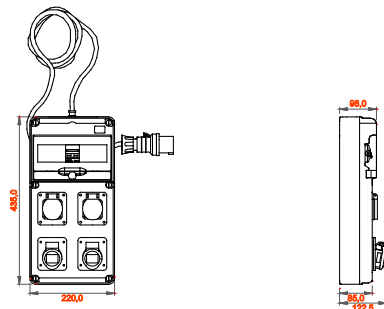

DIMENSIONALE