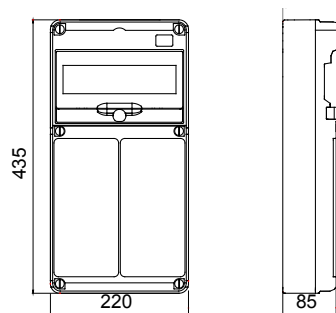

Un système complet de coffrets électriques IP65 pour la distribution d'énergie dans les applications du tertiaire, du secteur commercial et de la construction, disponibles en version vide ou câblée, en conformité avec les normes internationales EN 61439-3 et EN 61439-4. Les coffrets de distribution permettent d'installer des socles de prise encastrés et des prises interverrouillées jusqu'à 63A. Disponibles en 5, 10, 14 ou 20 modules DIN, les modules additionnels 14 et 20 modules DIN permettent de doubler la capacité modulaire des coffrets. Les dispositifs de protection sont visibles et accessibles grâce à un large volet transparent avec poignée ergonomique; les vis "charnières" de la face avant facilitent les opérations de câblage ainsi que la maintenance. Les coffrets Q-DIN sont idéals tant pour les installations fixes en montage saillie ou sur poteau, qu'en version transportable, équipés d'une poignée ou d'un support. Pour garantir la meilleure performance possible, y compris en extérieur avec une exposition prolongée au soleil et aux intempéries, les coffrets Q-DIN sont également résistants aux rayons UV en conformité avec la norme EN 62208.

DIMENSIONS

SYMBOLE TECHNIQUE

IP

IP65

GWT

650 °C

IK

IK08