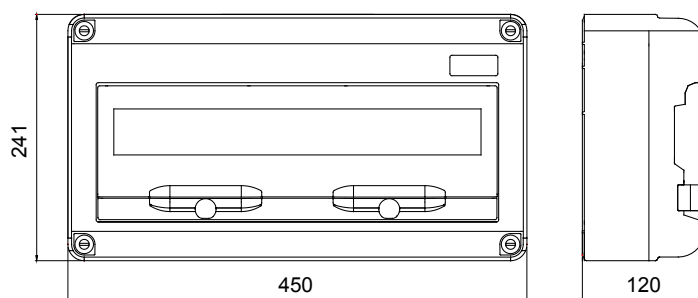

Un système complet de coffrets électriques IP65 pour la distribution d'énergie dans les applications du tertiaire, du secteur commercial et de la construction, disponibles en version vide ou câblée, en conformité avec les normes internationales EN 61439-3 et EN 61439-4. Les coffrets de distribution permettent d'installer des socles de prise encastrés et des prises interverrouillées jusqu'à 63A. Disponibles en 5, 10, 14 ou 20 modules DIN, les modules additionnels 14 et 20 modules DIN permettent de doubler la capacité modulaire des coffrets. Les dispositifs de protection sont visibles et accessibles grâce à un large volet transparent avec poignée ergonomique; les vis "charnières" de la face avant facilitent les opérations de câblage ainsi que la maintenance. Les coffrets Q-DIN sont idéals tant pour les installations fixes en montage saillie ou sur poteau, qu'en version transportable, équipés d'une poignée ou d'un support. Pour garantir la meilleure performance possible, y compris en extérieur avec une exposition prolongée au soleil et aux intempéries, les coffrets Q-DIN sont également résistants aux rayons UV en conformité avec la norme EN 62208.

Couleur	Gris RAL 7035	Indice de protection	IP65
Nb mod. EN 50022	20	Type d'installation	En saillie
Puissance dissipée (W)	52	Résistance aux chocs	IK08
Température d'utilisation	-25 +40 °C	Thermopression avec bille	70 °C
Classe isolement	II	Versions	Vide

### DIMENSIONS