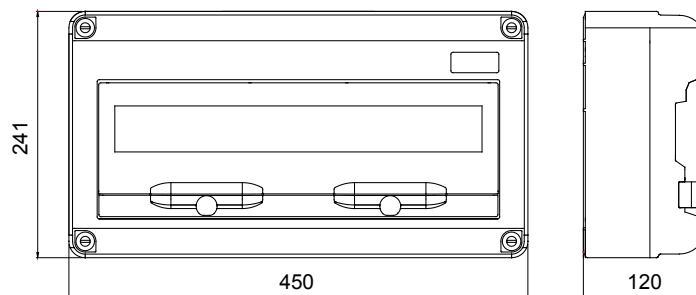

Couleur	Gris RAL 7035	Indice de protection	IP65
Nb mod. EN 50022	20	Type d'installation	En saillie
Puissance dissipée (W)	52	Résistance aux chocs	IK08
Température d'utilisation	-25 +40 °C	Thermopression avec bille	70 °C
Classe isolement	II	Versions	Vide

RÉACTION AUX AGENTS CHIMIQUES ET ATMOSPHÉRIQUES

Solution saline	Acides		Bases		Solvants				Huile minérale	Rayones UV
	Concentrés	Dilués	Concentrés	Dilués	Hexane	Benzène	Acétone	Alcool éthylique		
Résistant	Résistance limitée	Résistant	Résistant	Résistant	Résistance limitée	Non résistant	Non résistant	Résistance limitée	Résistance limitée	Résistance limitée

DIMENSIONS

SYMBOLE TECHNIQUE

IP

IP65

IK

IK08

II

NORMES ET HOMOLOGATIONS

GEWISS FRANCE SAS
ILIADE, 3 rue Christophe Colomb, 91300 Massy,
France
Tél : +33 (0) 1 64 86 80 80
Société soumise à la gestion et à la coordination de
Polifin S.p.A.

www.gewiss.com/fr/fr
gewiss-fr@gewiss.com
Dernière mise à jour 22/06/2026

Les caractéristiques, dimensions, dessins et images sont communiqués à titre purement informatif et peuvent faire l'objet de modification sans aucun préavis