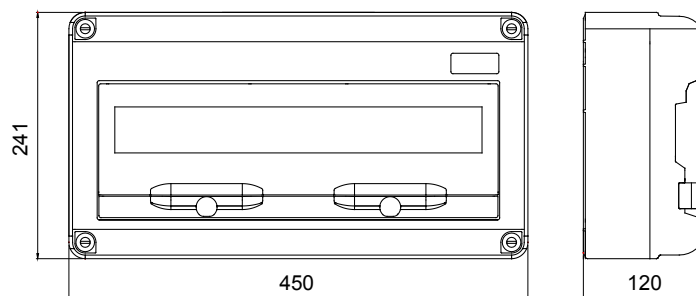

DIMENSIONALE

SIMBOLOGIA TECNICA

IP

IP65

IK

IK08

MARCHI/APPROVAZIONI

GEWISS S.p.A. Via Domenico Bosatelli 1
24069 Cenate Sotto - Bergamo - Italy
tel. +39 035 94 61 11 fax +39 035 94 69 09
Società soggetta alla direzione e coordinamento di Polifin S.p.A

www.gewiss.com
sat@gewiss.com
aggiornamento del 29/05/2026

Dati, misure, disegni e foto sono riportati a mero titolo informativo.
Potranno essere modificati in ogni momento.