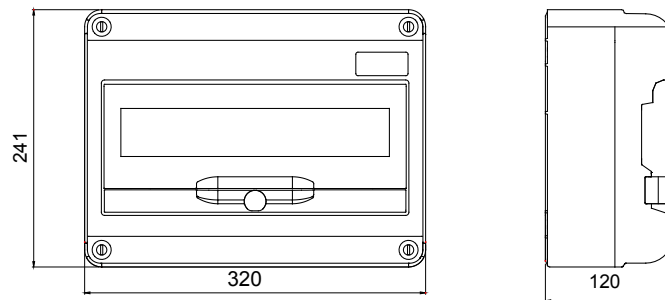

Un système complet de coffrets électriques IP65 pour la distribution d'énergie dans les applications du tertiaire, du secteur commercial et de la construction, disponibles en version vide ou câblée, en conformité avec les normes internationales EN 61439-3 et EN 61439-4. Les coffrets de distribution permettent d'installer des socles de prise encastrés et des prises interverrouillées jusqu'à 63A. Disponibles en 5, 10, 14 ou 20 modules DIN, les modules additionnels 14 et 20 modules DIN permettent de doubler la capacité modulaire des coffrets. Les dispositifs de protection sont visibles et accessibles grâce à un large volet transparent avec poignée ergonomique; les vis "charnières" de la face avant facilitent les opérations de câblage ainsi que la maintenance. Les coffrets Q-DIN sont idéals tant pour les installations fixes en montage saillie ou sur poteau, qu'en version transportable, équipés d'une poignée ou d'un support. Pour garantir la meilleure performance possible, y compris en extérieur avec une exposition prolongée au soleil et aux intempéries, les coffrets Q-DIN sont également résistants aux rayons UV en conformité avec la norme EN 62208.

Couleur	Gris RAL 7035	Indice de protection	IP65
Nb mod. EN 50022	14	Type d'installation	En saillie
Puissance dissipée (W)	40	Résistance aux chocs	IK08
Température d'utilisation	-25 +40 °C	Thermopression avec bille	70 °C
Classe isolement	II	Versions	Vide

DIMENSIONS

SYMBOLE TECHNIQUE

IP

IP65

IK

IK08

-25 +40 °C

70 °C