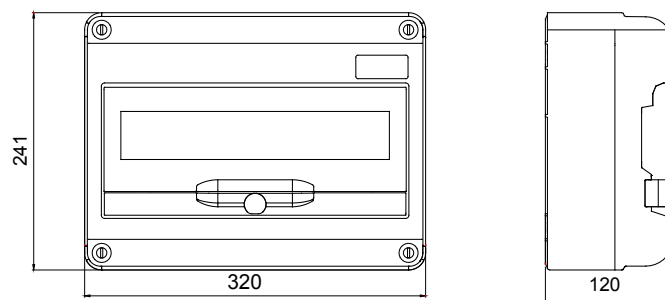

Un système complet de coffrets électriques IP65 pour la distribution d'énergie dans les applications du tertiaire, du secteur commercial et de la construction, disponibles en version vide ou câblée, en conformité avec les normes internationales EN 61439-3 et EN 61439-4. Les coffrets de distribution permettent d'installer des socles de prise encastrés et des prises interverrouillées jusqu'à 63A. Disponibles en 5, 10, 14 ou 20 modules DIN, les modules additionnels 14 et 20 modules DIN permettent de doubler la capacité modulaire des coffrets. Les dispositifs de protection sont visibles et accessibles grâce à un large volet transparent avec poignée ergonomique; les vis "charnières" de la face avant facilitent les opérations de câblage ainsi que la maintenance. Les coffrets Q-DIN sont idéals tant pour les installations fixes en montage saillie ou sur poteau, qu'en version transportable, équipés d'une poignée ou d'un support. Pour garantir la meilleure performance possible, y compris en extérieur avec une exposition prolongée au soleil et aux intempéries, les coffrets Q-DIN sont également résistants aux rayons UV en conformité avec la norme EN 62208.

Couleur	Gris RAL 7035	Indice de protection	IP65
Nb mod. EN 50022	14	Type d'installation	En saillie
Puissance dissipée (W)	40	Résistance aux chocs	IK08
Température d'utilisation	-25 +40 °C	Thermopression avec bille	70 °C
Classe isolement	II	Versions	Vide

### DIMENSIONS