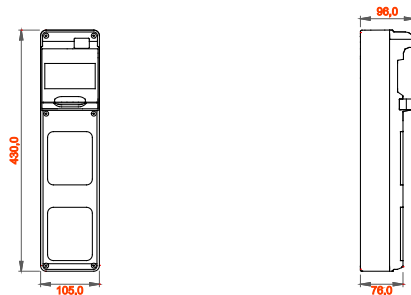

Sistema completo di quadri elettrici IP65 per la distribuzione di energia in ambito terziario, industriale e cantiere, disponibili nella versione sia vuota che cablata, secondo la norma internazionale EN 61439-3 ed EN61439-4. I quadri permettono l'alloggiamento di prese da incasso ed interbloccate fino a 63A sono disponibili nelle versioni 5, 10, 14 o 20 moduli DIN, e dai moduli supplementari da 14 e 20M che consentono di espandere ulteriormente la capacità modulare all'interno dei quadri. Gli interruttori sono sempre ispezionabili per mezzo dell'ampia portella con maniglione ergonomico e grazie alle viti "incernierate" del frontale si semplificano le operazioni di cablaggio e manutenzione. L'ampia accesoriabilità dei quadri li rende l'ideale per installazioni sia fisse a parete o palo che trasportabili per mezzo di maniglie e carrelli. Per garantire le migliori prestazioni possibili anche in contesti all'aperto, esposizioni prolungate a sole ed intemperie, i quadri sono infine stati certificati resistenti ai raggi UV secondo EN62208.

Colore	Grigio RAL 7035	Grado di protezione	IP65
N. mod. EN 50022	5	N. prese alloggiabili	2 IEC 309 16/32 A IP44/67
Tipologia di installazione	Da parete	Potenza dissipabile A (W)	10
Potenza dissipabile B (W)	37	Conformità normativa	EN 62208
Resistenza al filo incandescente	650 °C	Resistenza agli urti	IK08
Temperatura di utilizzo	-25 +40 °C	Termopressione con biglia	70 °C
Classe isolamento	II	Versione	Vuoto

DIMENSIONALE

SIMBOLOGIA TECNICA

IP

IP65

GWT

650 °C

IK

IK08