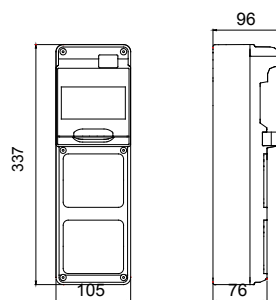

Un système complet de coffrets électriques IP65 pour la distribution d'énergie dans les applications du tertiaire, du secteur commercial et de la construction, disponibles en version vide ou câblée, en conformité avec les normes internationales EN 61439-3 et EN 61439-4. Les coffrets de distribution permettent d'installer des socles de prise encastrés et des prises interverrouillées jusqu'à 63A. Disponibles en 5, 10, 14 ou 20 modules DIN, les modules additionnels 14 et 20 modules DIN permettent de doubler la capacité modulaire des coffrets. Les dispositifs de protection sont visibles et accessibles grâce à un large volet transparent avec poignée ergonomique; les vis "charnières" de la face avant facilitent les opérations de câblage ainsi que la maintenance. Les coffrets Q-DIN sont idéals tant pour les installations fixes en montage saillie ou sur poteau, qu'en version transportable, équipés d'une poignée ou d'un support. Pour garantir la meilleure performance possible, y compris en extérieur avec une exposition prolongée au soleil et aux intempéries, les coffrets Q-DIN sont également résistants aux rayons UV en conformité avec la norme EN 62208.

DIMENSIONS

SYMBOLE TECHNIQUE

GWT

650 °C

IP65

IK08

NORMES ET HOMOLOGATIONS

GEWISS FRANCE SAS
ILIADÉ, 3 rue Christophe Colomb, 91300 Massy,
France
Tél : +33 (0) 1 64 86 80 80
Société soumise à la gestion et à la coordination de
Polifin S.p.A.