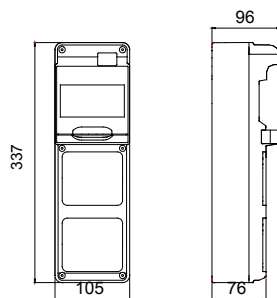

Sistema completo di quadri elettrici IP65 per la distribuzione di energia in ambito terziario, industriale e cantiere, disponibili nella versione sia vuota che cablata, secondo la norma internazionale EN 61439-3 ed EN61439-4. I quadri permettono l'alloggiamento di prese da incasso ed interbloccate fino a 63A sono disponibili nelle versioni 5, 10, 14 o 20 moduli DIN, e dai moduli supplementari da 14 e 20M che consentono di espandere ulteriormente la capacità modulare all'interno dei quadri. Gli interruttori sono sempre ispezionabili per mezzo dell'ampia portella con maniglione ergonomico e grazie alle viti "incernierate" del frontale si semplificano le operazioni di cablaggio e manutenzione. L'ampia accessoriabilità dei quadri li rende l'ideale per installazioni sia fisse a parete o palo che trasportabili per mezzo di maniglie e carrelli. Per garantire le migliori prestazioni possibili anche in contesti all'aperto, esposizioni prolungate a sole ed intemperie, i quadri sono infine stati certificati resistenti ai raggi UV secondo EN62208.

Colore	Grigio RAL 7035	Grado di protezione	IP65
N. mod. EN 50022	5	N. prese alloggiabili	2 IEC 309 16 A IP44/67
Tipologia di installazione	Da parete	Potenza dissipabile A (W)	10
Potenza dissipabile B (W)	37	Conformità normativa	EN 62208
Resistenza al filo incandescente	650 °C	Resistenza agli urti	IK08
Temperatura di utilizzo	-25 +40 °C	Termopressione con biglia	70 °C
Classe isolamento	II	Versione	Vuoto

DIMENSIONALE

SIMBOLOGIA TECNICA

IP

IP65

GWT

650 °C

IK

IK08