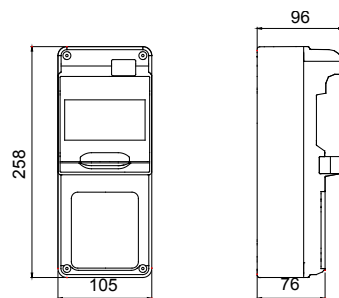

Colore	Grigio RAL 7035	Grado di protezione	IP65
N. mod. EN 50022	5	N. prese alloggiabili	1 IEC 309 16 A IP44/67
Tipologia di installazione	Da parete	Potenza dissipabile A (W)	10
Potenza dissipabile B (W)	37	Conformità normativa	EN 62208
Resistenza al filo incandescente	650 °C	Resistenza agli urti	IK08
Temperatura di utilizzo	-25 +40 °C	Termopressione con biglia	70 °C
Classe isolamento	II	Versione	Vuoto

DIMENSIONALE

SIMBOLOGIA TECNICA

IP

IP65

GWT

650 °C

IK

IK08