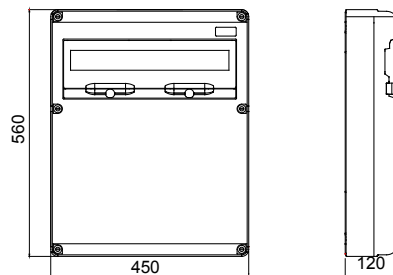

Un système complet de coffrets électriques IP65 pour la distribution d'énergie dans les applications du tertiaire, du secteur commercial et de la construction, disponibles en version vide ou câblée, en conformité avec les normes internationales EN 61439-3 et EN 61439-4. Les coffrets de distribution permettent d'installer des socles de prise encastrés et des prises interverrouillées jusqu'à 63A. Disponibles en 5, 10, 14 ou 20 modules DIN, les modules additionnels 14 et 20 modules DIN permettent de doubler la capacité modulaire des coffrets. Les dispositifs de protection sont visibles et accessibles grâce à un large volet transparent avec poignée ergonomique; les vis "charnières" de la face avant facilitent les opérations de câblage ainsi que la maintenance. Les coffrets Q-DIN sont idéals tant pour les installations fixes en montage saillie ou sur poteau, qu'en version transportable, équipés d'une poignée ou d'un support. Pour garantir la meilleure performance possible, y compris en extérieur avec une exposition prolongée au soleil et aux intempéries, les coffrets Q-DIN sont également résistants aux rayons UV en conformité avec la norme EN 62208.

Couleur	Gris RAL 7035	Indice de protection	IP65
Nb mod. EN 50022	20	Nb de prises installable	Couvercle plein
Type d'installation	En saillie	Puissance dissipée A (W)	30
Puissance dissipée B (W)	92	Conformité aux normes	EN 62208
Test du fil incandescent	650 °C	Résistance aux chocs	IK09
Température d'utilisation	-25 +40 °C	Thermopression avec bille	70 °C
Classe isolement	II	Versions	Vide

DIMENSIONS

SYMBOLE TECHNIQUE

IP

IP65

GWT

650 °C

IK

IK09