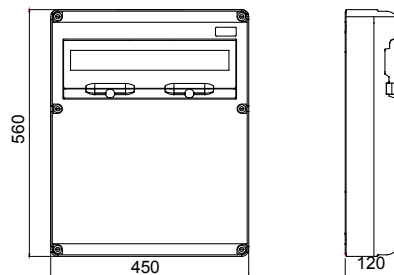

Un système complet de coffrets électriques IP65 pour la distribution d'énergie dans les applications du tertiaire, du secteur commercial et de la construction, disponibles en version vide ou câblée, en conformité avec les normes internationales EN 61439-3 et EN 61439-4. Les coffrets de distribution permettent d'installer des socles de prise encastrés et des prises interverrouillées jusqu'à 63A. Disponibles en 5, 10, 14 ou 20 modules DIN, les modules additionnels 14 et 20 modules DIN permettent de doubler la capacité modulaire des coffrets. Les dispositifs de protection sont visibles et accessibles grâce à un large volet transparent avec poignée ergonomique; les vis "charnières" de la face avant facilitent les opérations de câblage ainsi que la maintenance. Les coffrets Q-DIN sont idéals tant pour les installations fixes en montage saillie ou sur poteau, qu'en version transportable, équipés d'une poignée ou d'un support. Pour garantir la meilleure performance possible, y compris en extérieur avec une exposition prolongée au soleil et aux intempéries, les coffrets Q-DIN sont également résistants aux rayons UV en conformité avec la norme EN 62208.

Couleur	Gris RAL 7035	Indice de protection	IP65
Nb mod. EN 50022	20	Nb de prises installable	Couvercle plein
Type d'installation	En saillie	Puissance dissipée A (W)	30
Puissance dissipée B (W)	92	Conformité aux normes	EN 62208
Test du fil incandescent	650 °C	Résistance aux chocs	IK09
Température d'utilisation	-25 +40 °C	Thermopression avec bille	70 °C
Classe isolement	II	Versions	Vide

DIMENSIONS

SYMBOLE TECHNIQUE

IP

IP65

GWT

650 °C

IK

IK09