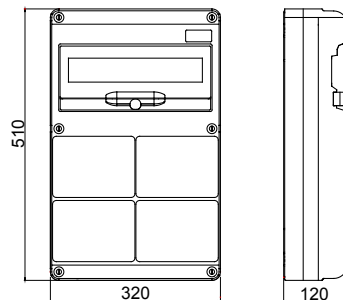

Sistema completo di quadri elettrici IP65 per la distribuzione di energia in ambito terziario, industriale e cantiere, disponibili nella versione sia vuota che cablata, secondo la norma internazionale EN 61439-3 ed EN61439-4. I quadri permettono l'alloggiamento di prese da incasso ed interbloccate fino a 63A sono disponibili nelle versioni 5, 10, 14 o 20 moduli DIN, e dai moduli supplementari da 14 e 20M che consentono di espandere ulteriormente la capacità modulare all'interno dei quadri. Gli interruttori sono sempre ispezionabili per mezzo dell'ampia portella con maniglione ergonomico e grazie alle viti "incernierate" del frontale si semplificano le operazioni di cablaggio e manutenzione. L'ampia accesoriabilità dei quadri li rende l'ideale per installazioni sia fisse a parete o palo che trasportabili per mezzo di maniglie e carrelli. Per garantire le migliori prestazioni possibili anche in contesti all'aperto, esposizioni prolungate a sole ed intemperie, i quadri sono infine stati certificati resistenti ai raggi UV secondo EN62208.

Colore	Grigio RAL 7035	Grado di protezione	IP65
N. mod. EN 50022	14	N. prese alloggiabili	4 IB Orizz. 16/32 A SBF IP44
Tipologia di installazione	Da parete	Potenza dissipabile A (W)	24
Potenza dissipabile B (W)	64	Conformità normativa	EN 62208
Resistenza al filo incandescente	650 °C	Resistenza agli urti	IK08
Temperatura di utilizzo	-25 +40 °C	Termopressione con biglia	70 °C
Classe isolamento	II	Versione	Vuoto

DIMENSIONALE

SIMBOLOGIA TECNICA

IP

IP65

GWT

650 °C

IK

IK08