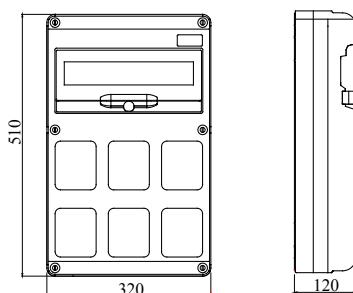

Sistema completo di quadri elettrici IP65 per la distribuzione di energia in ambito terziario, industriale e cantiere, disponibili nella versione sia vuota che cablata, secondo la norma internazionale EN 61439-3 ed EN61439-4. I quadri permettono l'alloggiamento di prese da incasso ed interbloccate fino a 63A sono disponibili nelle versioni 5, 10, 14 o 20 moduli DIN, e dai moduli supplementari da 14 e 20M che consentono di espandere ulteriormente la capacità modulare all'interno dei quadri. Gli interruttori sono sempre ispezionabili per mezzo dell'ampia portella con maniglione ergonomico e grazie alle viti "incernierate" del frontale si semplificano le operazioni di cablaggio e manutenzione. L'ampia accessoriabilità dei quadri li rende l'ideale per installazioni sia fisse a parete o palo che trasportabili per mezzo di maniglie e carrelli. Per garantire le migliori prestazioni possibili anche in contesti all'aperto, esposizioni prolungate a sole ed intemperie, i quadri sono infine stati certificati resistenti ai raggi UV secondo EN62208.

Colore	Grigio RAL 7035	Grado di protezione	IP65
N. mod. EN 50022	14	N. prese alloggiabili	6 IEC 309 16/32 A IP44/67
Tipologia di installazione	Da parete	Potenza dissipabile A (W)	24
Potenza dissipabile B (W)	64	Conformità normativa	EN 62208
Resistenza al filo incandescente	650 °C	Resistenza agli urti	IK08
Temperatura di utilizzo	-25 +40 °C	Termopressione con biglia	70 °C
Classe isolamento	II	Versione	Vuoto

DIMENSIONALE

SIMBOLOGIA TECNICA

IP

IP65

GWT

650 °C

IK

IK08