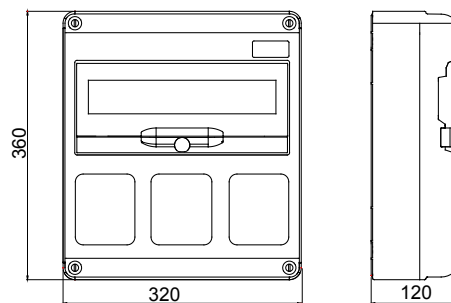

Un système complet de coffrets électriques IP65 pour la distribution d'énergie dans les applications du tertiaire, du secteur commercial et de la construction, disponibles en version vide ou câblée, en conformité avec les normes internationales EN 61439-3 et EN 61439-4. Les coffrets de distribution permettent d'installer des socles de prise encastrés et des prises interverrouillées jusqu'à 63A. Disponibles en 5, 10, 14 ou 20 modules DIN, les modules additionnels 14 et 20 modules DIN permettent de doubler la capacité modulaire des coffrets. Les dispositifs de protection sont visibles et accessibles grâce à un large volet transparent avec poignée ergonomique; les vis "charnières" de la face avant facilitent les opérations de câblage ainsi que la maintenance. Les coffrets Q-DIN sont idéals tant pour les installations fixes en montage saillie ou sur poteau, qu'en version transportable, équipés d'une poignée ou d'un support. Pour garantir la meilleure performance possible, y compris en extérieur avec une exposition prolongée au soleil et aux intempéries, les coffrets Q-DIN sont également résistants aux rayons UV en conformité avec la norme EN 62208.

Couleur	Gris RAL 7035	Indice de protection	IP65
Nb mod. EN 50022	14	Nb de prises installable	3 IEC 309 16/32 A IP44/67
Type d'installation	En saillie	Puissance dissipée A (W)	24
Puissance dissipée B (W)	64	Conformité aux normes	EN 62208
Test du fil incandescent	650 °C	Résistance aux chocs	IK08
Température d'utilisation	-25 +40 °C	Thermopression avec bille	70 °C
Classe isolement	II	Versions	Vide

DIMENSIONS

SYMBOLE TECHNIQUE

IP

IP65

GWT

650 °C

IK

IK08