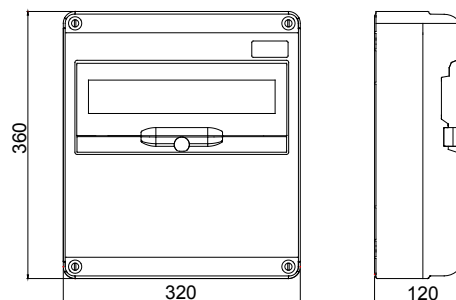

Un système complet de coffrets électriques IP65 pour la distribution d'énergie dans les applications du tertiaire, du secteur commercial et de la construction, disponibles en version vide ou câblée, en conformité avec les normes internationales EN 61439-3 et EN 61439-4. Les coffrets de distribution permettent d'installer des socles de prise encastrés et des prises interverrouillées jusqu'à 63A. Disponibles en 5, 10, 14 ou 20 modules DIN, les modules additionnels 14 et 20 modules DIN permettent de doubler la capacité modulaire des coffrets. Les dispositifs de protection sont visibles et accessibles grâce à un large volet transparent avec poignée ergonomique; les vis "charnières" de la face avant facilitent les opérations de câblage ainsi que la maintenance. Les coffrets Q-DIN sont idéals tant pour les installations fixes en montage saillie ou sur poteau, qu'en version transportable, équipés d'une poignée ou d'un support. Pour garantir la meilleure performance possible, y compris en extérieur avec une exposition prolongée au soleil et aux intempéries, les coffrets Q-DIN sont également résistants aux rayons UV en conformité avec la norme EN 62208.

Couleur	Gris RAL 7035	Indice de protection	IP65
Nb mod. EN 50022	14	Nb de prises installable	Couvercle plein
Type d'installation	En saillie	Puissance dissipée A (W)	24
Puissance dissipée B (W)	64	Conformité aux normes	EN 62208
Test du fil incandescent	650 °C	Résistance aux chocs	IK09
Température d'utilisation	-25 +40 °C	Thermopression avec bille	70 °C
Classe isolement	II	Versions	Vide

DIMENSIONS

SYMBOLE TECHNIQUE

IP

IP65

GWT

650 °C

IK

IK09