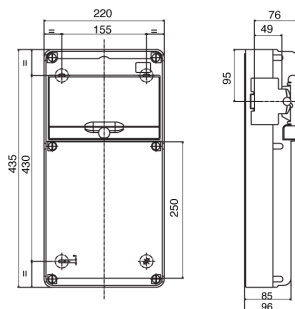

Un système complet de coffrets électriques IP65 pour la distribution d'énergie dans les applications du tertiaire, du secteur commercial et de la construction, disponibles en version vide ou câblée, en conformité avec les normes internationales EN 61439-3 et EN 61439-4. Les coffrets de distribution permettent d'installer des socles de prise encastrés et des prises interverrouillées jusqu'à 63A. Disponibles en 5, 10, 14 ou 20 modules DIN, les modules additionnels 14 et 20 modules DIN permettent de doubler la capacité modulaire des coffrets. Les dispositifs de protection sont visibles et accessibles grâce à un large volet transparent avec poignée ergonomique; les vis "charnières" de la face avant facilitent les opérations de câblage ainsi que la maintenance. Les coffrets Q-DIN sont idéals tant pour les installations fixes en montage saillie ou sur poteau, qu'en version transportable, équipés d'une poignée ou d'un support. Pour garantir la meilleure performance possible, y compris en extérieur avec une exposition prolongée au soleil et aux intempéries, les coffrets Q-DIN sont également résistants aux rayons UV en conformité avec la norme EN 62208.

Couleur	Gris RAL 7035	Indice de protection	IP65
Nb mod. EN 50022	10	Nb de prises installable	Couvercle plein
Type d'installation	En saillie	Puissance dissipée A (W)	16
Puissance dissipée B (W)	42	Conformité aux normes	EN 62208
Test du fil incandescent	650 °C	Résistance aux chocs	IK09
Température d'utilisation	-25 +40 °C	Thermopression avec bille	70 °C
Classe isolement	II	Versions	Vide

DIMENSIONS

SYMBOLE TECHNIQUE

IP

IP65

GWT

650 °C

IK

IK09