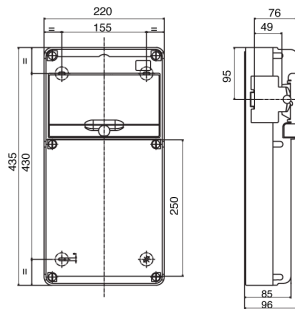

Sistema completo di quadri elettrici IP65 per la distribuzione di energia in ambito terziario, industriale e cantiere, disponibili nella versione sia vuota che cablata, secondo la norma internazionale EN 61439-3 ed EN61439-4. I quadri permettono l'alloggiamento di prese da incasso ed interbloccate fino a 63A sono disponibili nelle versioni 5, 10, 14 o 20 moduli DIN, e dai moduli supplementari da 14 e 20M che consentono di espandere ulteriormente la capacità modulare all'interno dei quadri. Gli interruttori sono sempre ispezionabili per mezzo dell'ampia portella con maniglione ergonomico e grazie alle viti "incernierate" del frontale si semplificano le operazioni di cablaggio e manutenzione. L'ampia accesoriabilità dei quadri li rende l'ideale per installazioni sia fisse a parete o palo che trasportabili per mezzo di maniglie e carrelli. Per garantire le migliori prestazioni possibili anche in contesti all'aperto, esposizioni prolungate a sole ed intemperie, i quadri sono infine stati certificati resistenti ai raggi UV secondo EN62208.

Colore	Grigio RAL 7035	Grado di protezione	IP65
N. mod. EN 50022	10	N. prese alloggiabili	Coperchio cieco
Tipologia di installazione	Da parete	Potenza dissipabile A (W)	16
Potenza dissipabile B (W)	42	Conformità normativa	EN 62208
Resistenza al filo incandescente	650 °C	Resistenza agli urti	IK09
Temperatura di utilizzo	-25 +40 °C	Termopressione con biglia	70 °C
Classe isolamento	II	Versione	Vuoto

DIMENSIONALE

SIMBOLOGIA TECNICA

IP

IP65

GWT

650 °C

IK

IK09