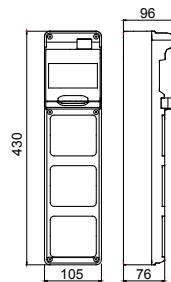

DIMENSIONS

SYMBOLE TECHNIQUE

GWT

650 °C

IP65

IK08