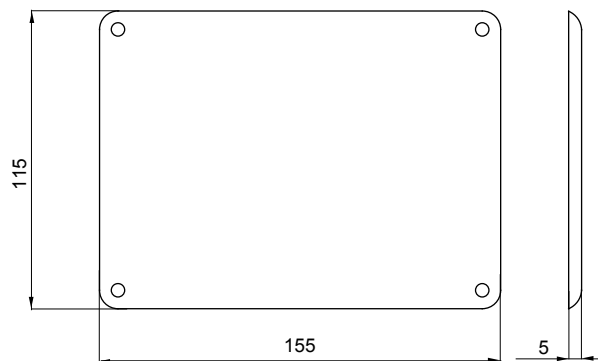

Izzóhuzalos vizsgálat	650 °C	IP védetség szintje	IP44
Ütés állóság	IK08	A következő süllyesztett szerelvénydobozokhoz	GW66681 - GW66681PM
A következő hátsó szerelvénydobozokhoz	GW66676	A következő csatlakozó-aljzatokhoz	SBF vízszintes
Elektronikai kód	2220	A következő típusú elosztószekrényekhez	GW68006N/09N/19N

DIMENSIONAL

TECHNICAL SYMBOLOGY

GWT

650 °C

IP

IP44

IK

IK08