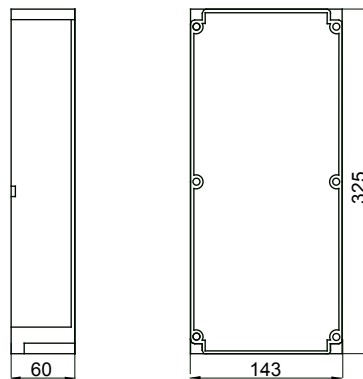

Grado di protezione	IP66	Resistenza agli urti	> IK10
N. prese IB alloggiabili	1	Prese IB alloggiabili	16/32 A / SELV
Resistenza al filo incandescente	850 °C	Adatto per	Impieghi gravosi
Codice Electrocod	2222	Resistenza agli urti a -20°C	20 J

### DIMENSIONALE

### SIMBOLOGIA TECNICA

**IP**

IP66

**GWT**

850 °C

> IK10