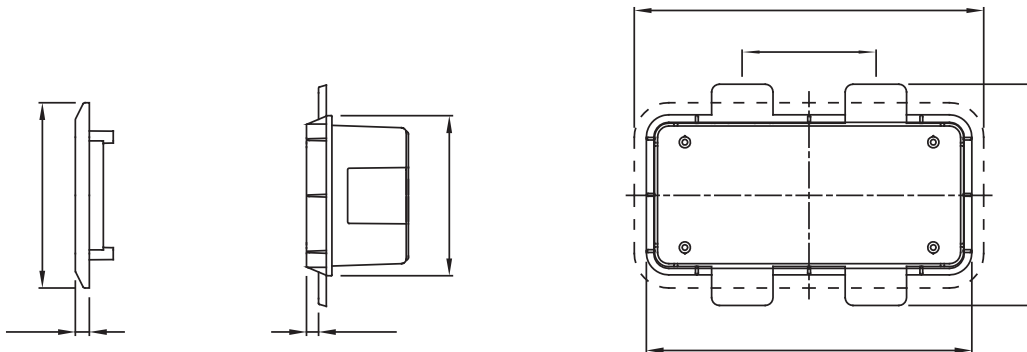

Per pareti	Cartongesso	N. prese IB alloggiabili	1
Grado di protezione	IP55	Resistenza agli urti	IK08
Prese IB alloggiabili	16/32 A SBF / CBF / Automatika	Codice Electrocod	2220
Glow wire test	850 °C (Fondo) - 650 °C (Cornice)	Per prese 67IB	-
Foratura fondo	Mediante fresa multi-diametro	Temp. min. installazione	-15°C

### DIMENSIONALE

19  
5

32

### SIMBOLOGIA TECNICA

**IP**

IP55

**GWT**

850 °C (Fondo) - 650 °C (Cornice)

IK08