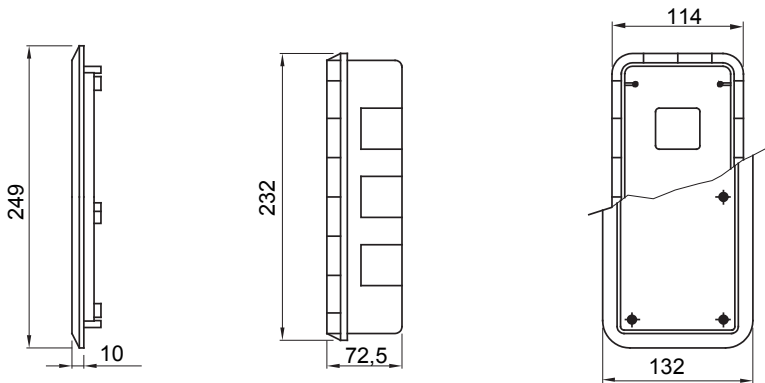

Per pareti	Muratura	Resistenza al filo incandescente	650 °C
N. prese IB alloggiabili	1	Grado di protezione	IP55
Resistenza agli urti	IK08	Prese IB alloggiabili	16/32 A SBF / CBF / Automatika
Codice Electrocod	2222	Foratura fondo	Mediante fresa multi-diametro
Temp. min. installazione	-15°C		

DIMENSIONALE

SIMBOLOGIA TECNICA

GWT

650 °C

IP55

IK08

MARCHI/APPROVAZIONI