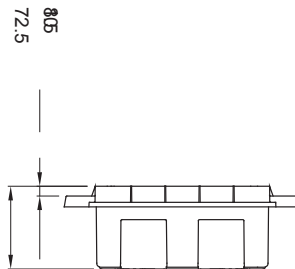

Per pareti	Cartongesso	Per prese 44 IB	16/32 A CBF
N. prese IB alloggiabili	1	Grado di protezione	IP44
Resistenza agli urti	IK08	Prese IB alloggiabili	16/32 A
Per prese	Orizzontali CBF	Codice Electrocod	2220
Glow wire test	850 °C (Fondo) - 650 °C (Cornice)	Foratura fondo	Mediante fresa multi-diametro
Temp. min. installazione	-15°C		

DIMENSIONALE

SIMBOLOGIA TECNICA

IP

IP44

IK

IK08

GWT

850 °C (Fondo) - 650 °C (Cornice)