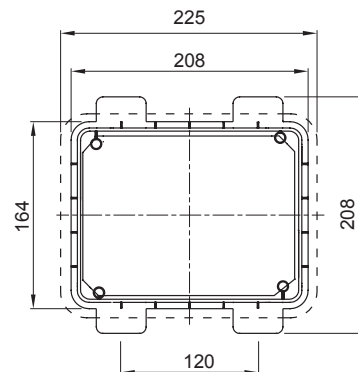

Per pareti	Cartongesso	Per prese 44 IB	16/32 A CBF
N. prese IB alloggiabili	1	Grado di protezione	IP44
Resistenza agli urti	IK08	Prese IB alloggiabili	16/32 A
Per prese	Orizzontali CBF	Codice Electrocod	2220
Glow wire test	850 °C (Fondo) - 650 °C (Cornice)	Foratura fondo	Mediante fresa multi-diametro
Temp. min. installazione	-15°C		

DIMENSIONALE

SIMBOLOGIA TECNICA

IP

IP44

IK

IK08

GWT

850 °C (Fondo) - 650 °C (Cornice)