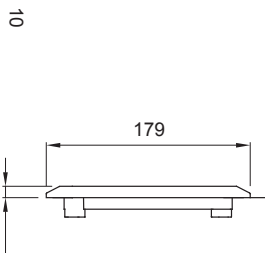

Per pareti	Cartongesso	Per prese 44 IB	16/32 A CBF
N. prese IB alloggiabili	1	Grado di protezione	IP44
Resistenza agli urti	IK08	Prese IB alloggiabili	16/32 A
Per prese	Orizzontali CBF	Codice Electrocod	2220
Glow wire test	850 °C (Fondo) - 650 °C (Cornice)	Foratura fondo	Mediante fresa multi-diametro
Temp. min. installazione	-15°C		

DIMENSIONALE

SIMBOLOGIA TECNICA

IP

IP44

IK

IK08

GWT

850 °C (Fondo) - 650 °C (Cornice)