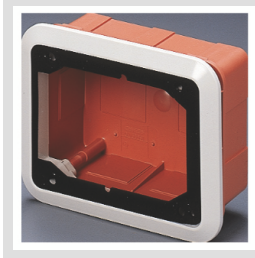

## GW66682

IB

Per pareti	Muratura	Resistenza al filo incandescente	650 °C
N. prese IB alloggiabili	1	Grado di protezione	IP44
Resistenza agli urti	IK08	Prese IB alloggiabili	16/32 A
Per prese	Orizzontali CBF	Codice Electrocod	2220
Foratura fondo	Mediante fresa multi-diametro	Temp. min. installazione	-15°C