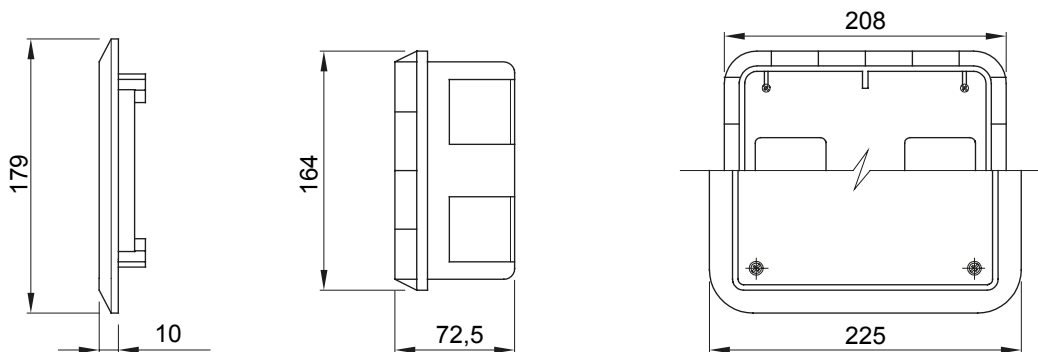

Per pareti	Muratura	Resistenza al filo incandescente	650 °C
N. prese IB alloggiabili	1	Grado di protezione	IP44
Resistenza agli urti	IK08	Prese IB alloggiabili	16/32 A
Per prese	Orizzontali CBF	Codice Electrocod	2220
Foratura fondo	Mediante fresa multi-diametro	Temp. min. installazione	-15°C

### DIMENSIONALE

### SIMBOLOGIA TECNICA

**GWT**

650 °C

**IP**

IP44

**IK**

IK08