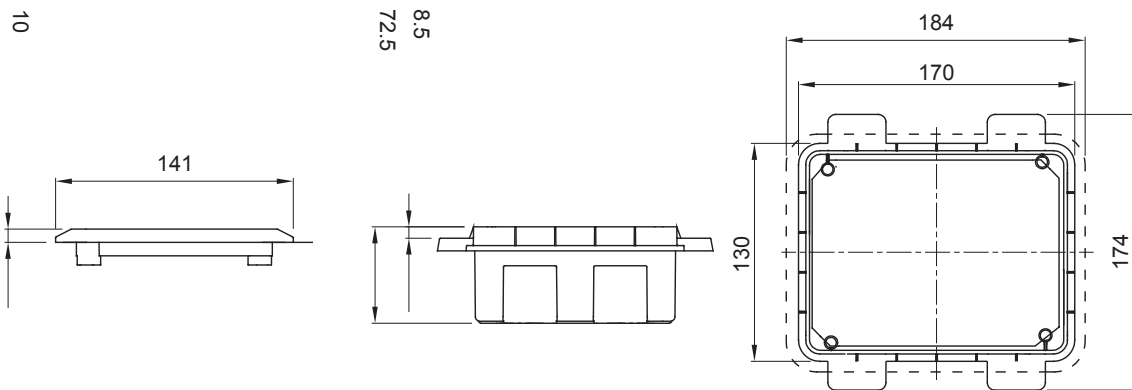

Per pareti	Cartongesso	Per prese 44 IB	16/32 A SBF
N. prese IB alloggiabili	1	Grado di protezione	IP44
Resistenza agli urti	IK08	Prese IB alloggiabili	16/32 A
Per prese	Orizzontali SBF	Codice Electrocod	2220
Glow wire test	850 °C (Fondo) - 650 °C (Cornice)	Foratura fondo	Mediante fresa multi-diametro
Temp. min. installazione	-15°C		

DIMENSIONALE

SIMBOLOGIA TECNICA

IP

IP44

IK

IK08

GWT

850 °C (Fondo) - 650 °C (Cornice)