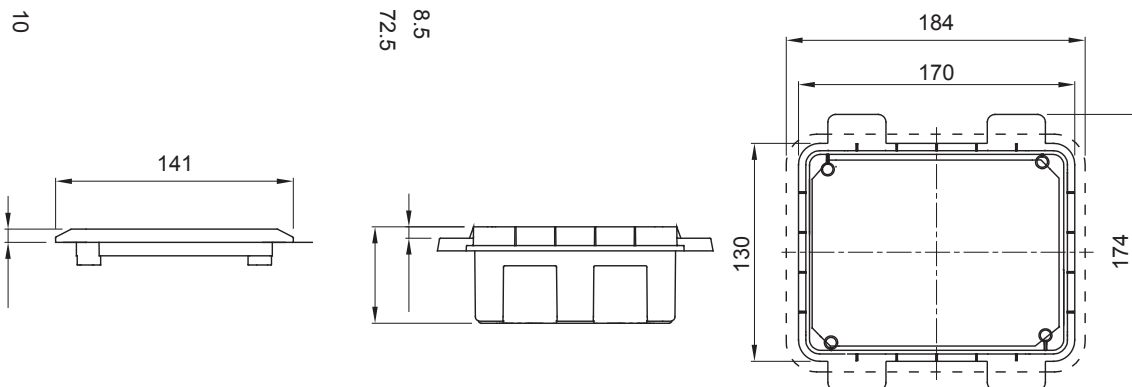

Per pareti	Cartongesso	Per prese 44 IB	16/32 A SBF
N. prese IB alloggiabili	1	Grado di protezione	IP44
Resistenza agli urti	IK08	Prese IB alloggiabili	16/32 A
Per prese	Orizzontali SBF	Codice Electrocod	2220
Glow wire test	850 °C (Fondo) - 650 °C (Cornice)	Foratura fondo	Mediante fresa multi-diametro
Temp. min. installazione	-15°C		

DIMENSIONALE

SIMBOLOGIA TECNICA

IP

IP44

IK

IK08

GWT

850 °C (Fondo) - 650 °C (Cornice)