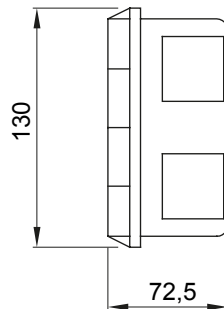

Scheda Tecnica Prodotto

GW66681

IB

Per pareti	Muratura	Resistenza al filo incandescente	650 °C
N. prese IB alloggiabili	1	Grado di protezione	IP44
Resistenza agli urti	IK08	Prese IB alloggiabili	16/32 A
Per prese	Orizzontali SBF	Codice Electrocod	2220
Foratura fondo	Mediante fresa multi-diametro	Temp. min. installazione	-15°C

DIMENSIONALE

SIMBOLOGIA TECNICA

GWT

650 °C

IP

IP44

IK

IK08