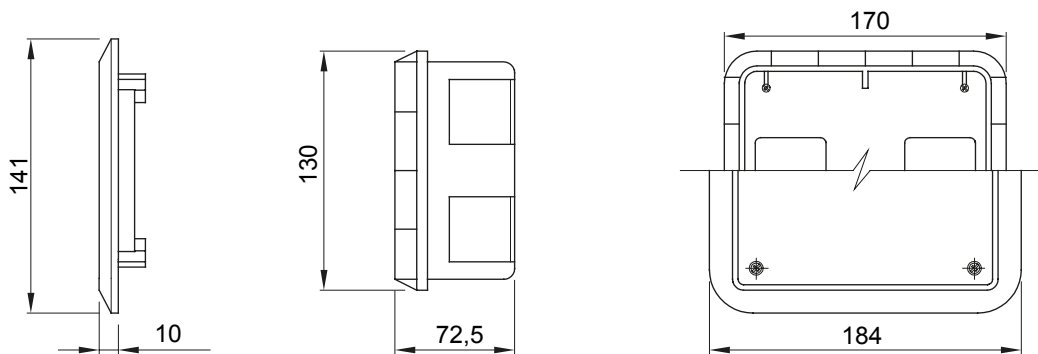

Per pareti	Muratura	Resistenza al filo incandescente	650 °C
N. prese IB alloggiabili	1	Grado di protezione	IP44
Resistenza agli urti	IK08	Prese IB alloggiabili	16/32 A
Per prese	Orizzontali SBF	Codice Electrocod	2220
Foratura fondo	Mediante fresa multi-diametro	Temp. min. installazione	-15°C

DIMENSIONALE

SIMBOLOGIA TECNICA

GWT

650 °C

IP

IP44

IK

IK08