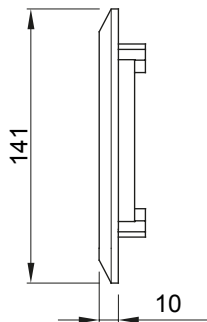

Scheda Tecnica Prodotto

GW66681

IB

Per pareti	Muratura	Resistenza al filo incandescente	650 °C
N. prese IB alloggiabili	1	Grado di protezione	IP44
Resistenza agli urti	IK08	Prese IB alloggiabili	16/32 A
Per prese	Orizzontali SBF	Codice Electrocod	2220
Foratura fondo	Mediante fresa multi-diametro	Temp. min. installazione	-15°C

DIMENSIONALE

SIMBOLOGIA TECNICA

GWT

650 °C

IP

IP44

IK

IK08