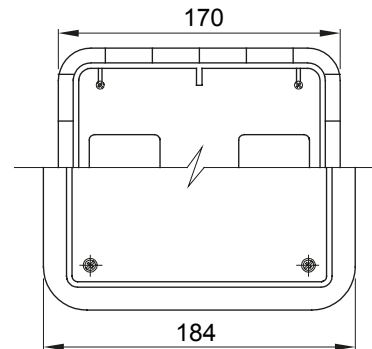

Scheda Tecnica Prodotto

GW66681

IB

Per pareti	Muratura	Resistenza al filo incandescente	650 °C
N. prese IB alloggiabili	1	Grado di protezione	IP44
Resistenza agli urti	IK08	Prese IB alloggiabili	16/32 A
Per prese	Orizzontali SBF	Codice Electrocod	2220
Foratura fondo	Mediante fresa multi-diametro	Temp. min. installazione	-15°C

DIMENSIONALE

SIMBOLOGIA TECNICA

GWT

650 °C

IP

IP44

IK

IK08