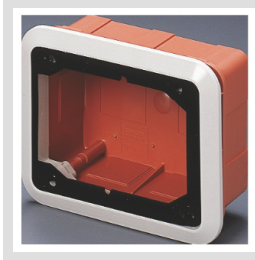

Scheda Tecnica Prodotto

GW66681

IB

Per pareti	Muratura	Resistenza al filo incandescente	650 °C
N. prese IB alloggiabili	1	Grado di protezione	IP44
Resistenza agli urti	IK08	Prese IB alloggiabili	16/32 A
Per prese	Orizzontali SBF	Codice Electrocod	2220
Foratura fondo	Mediante fresa multi-diametro	Temp. min. installazione	-15°C

DIMENSIONALE

SIMBOLOGIA TECNICA

GWT

650 °C

IP

IP44

IK

IK08