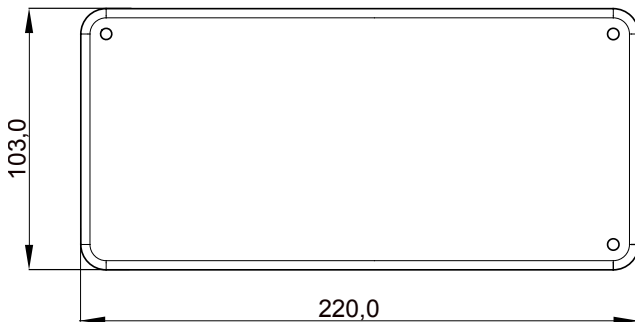

Scheda Tecnica Prodotto

GW66678N

IB

Grado di protezione	IP67	Resistenza agli urti	IK08
N. prese IB alloggiabili	1	Prese IB alloggiabili	16/32 A
Entrate superiori	2xØ 23	Entrate inferiori	1xØ 29/37
Resistenza al filo incandescente	650 °C	Per prese	Fisse verticali 16/32A
Codice Electrocod	2222		

DIMENSIONALE

SIMBOLOGIA TECNICA

IP

IP67

IK

IK08

GWT

650 °C