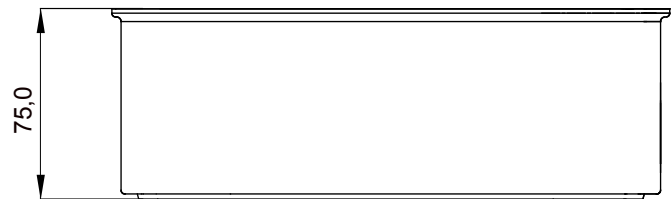

Scheda Tecnica Prodotto

GW66678N

IB

Grado di protezione	IP67	Resistenza agli urti	IK08
N. prese IB alloggiabili	1	Prese IB alloggiabili	16/32 A
Entrate superiori	2xØ 23	Entrate inferiori	1xØ 29/37
Resistenza al filo incandescente	650 °C	Per prese	Fisse verticali 16/32A
Codice Electrocod	2222		

DIMENSIONALE

SIMBOLOGIA TECNICA

IP

IP67

IK

IK08

GWT

650 °C