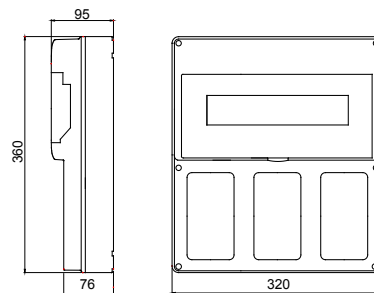

Sistema completo di quadri elettrici IP65 per la distribuzione di energia in ambito terziario, industriale e cantiere, disponibili nella versione sia vuota che cablata, secondo la norma internazionale EN 61439-3 ed EN61439-4. I quadri permettono l'alloggiamento di prese da incasso ed interbloccate fino a 63A sono disponibili nelle versioni 5, 10, 14 o 20 moduli DIN, e dai moduli supplementari da 14 e 20M che consentono di espandere ulteriormente la capacità modulare all'interno dei quadri. Gli interruttori sono sempre ispezionabili per mezzo dell'ampia portella con maniglione ergonomico e grazie alle viti "incernierate" del frontale si semplificano le operazioni di cablaggio e manutenzione. L'ampia accesoriabilità dei quadri li rende l'ideale per installazioni sia fisse a parete o palo che trasportabili per mezzo di maniglie e carrelli. Per garantire le migliori prestazioni possibili anche in contesti all'aperto, esposizioni prolungate a sole ed intemperie, i quadri sono infine stati certificati resistenti ai raggi UV secondo EN62208.

Colore	Grigio RAL 7035	Grado di protezione	IP55
N. mod. EN 50022	12	Tipologia di installazione	Da parete
Potenza dissipabile (W)	24	Conformità normativa	EN 62208
Resistenza al filo incandescente	650 °C	Resistenza agli urti	IK08
Temperatura di utilizzo	-25 +40 °C	Termopressione con biglia	70 °C
Classe isolamento	II	Dotazioni	70 °C
Versione	Vuoto		

DIMENSIONALE

SIMBOLOGIA TECNICA

IP

IP55

GWT

650 °C

INSTALLAZIONE

-25 +40 °C