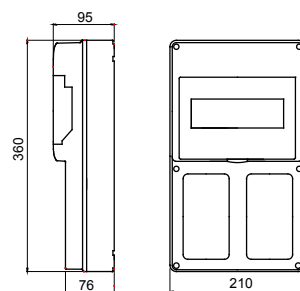

Un système complet de coffrets électriques IP65 pour la distribution d'énergie dans les applications du tertiaire, du secteur commercial et de la construction, disponibles en version vide ou câblée, en conformité avec les normes internationales EN 61439-3 et EN 61439-4. Les coffrets de distribution permettent d'installer des socles de prise encastrés et des prises interverrouillées jusqu'à 63A. Disponibles en 5, 10, 14 ou 20 modules DIN, les modules additionnels 14 et 20 modules DIN permettent de doubler la capacité modulaire des coffrets. Les dispositifs de protection sont visibles et accessibles grâce à un large volet transparent avec poignée ergonomique; les vis "charnières" de la face avant facilitent les opérations de câblage ainsi que la maintenance. Les coffrets Q-DIN sont idéals tant pour les installations fixes en montage saillie ou sur poteau, qu'en version transportable, équipés d'une poignée ou d'un support. Pour garantir la meilleure performance possible, y compris en extérieur avec une exposition prolongée au soleil et aux intempéries, les coffrets Q-DIN sont également résistants aux rayons UV en conformité avec la norme EN 62208.

DIMENSIONS

SYMBOLE TECHNIQUE

IP

IP55

GWT

650 °C

IK

IK08