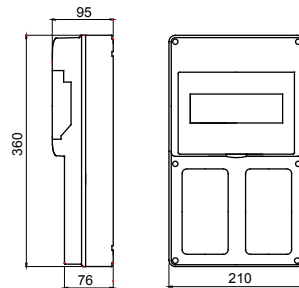

Sistema completo di quadri elettrici IP65 per la distribuzione di energia in ambito terziario, industriale e cantiere, disponibili nella versione sia vuota che cablata, secondo la norma internazionale EN 61439-3 ed EN61439-4. I quadri permettono l'alloggiamento di prese da incasso ed interbloccate fino a 63A sono disponibili nelle versioni 5, 10, 14 o 20 moduli DIN, e dai moduli supplementari da 14 e 20M che consentono di espandere ulteriormente la capacità modulare all'interno dei quadri. Gli interruttori sono sempre ispezionabili per mezzo dell'ampia portella con maniglione ergonomico e grazie alle viti "incernierate" del frontale si semplificano le operazioni di cablaggio e manutenzione. L'ampia accesoriabilità dei quadri li rende l'ideale per installazioni sia fisse a parete o palo che trasportabili per mezzo di maniglie e carrelli. Per garantire le migliori prestazioni possibili anche in contesti all'aperto, esposizioni prolungate a sole ed intemperie, i quadri sono infine stati certificati resistenti ai raggi UV secondo EN62208.

Colore	Grigio RAL 7035	Grado di protezione	IP55
N. mod. EN 50022	8	Tipologia di installazione	Da parete
Potenza dissipabile (W)	13	Conformità normativa	EN 62208
Resistenza al filo incandescente	650 °C	Resistenza agli urti	IK08
Temperatura di utilizzo	-25 +40 °C	Termopressione con biglia	70 °C
Classe isolamento	II	Dotazioni	70 °C
Versione	Vuoto		

DIMENSIONALE

SIMBOLOGIA TECNICA

IP

IP55

GWT

650 °C

IK

IK08