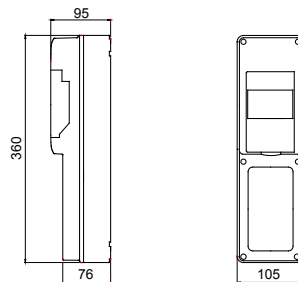

Sistema completo di quadri elettrici IP65 per la distribuzione di energia in ambito terziario, industriale e cantiere, disponibili nella versione sia vuota che cablata, secondo la norma internazionale EN 61439-3 ed EN61439-4. I quadri permettono l'alloggiamento di prese da incasso ed interbloccate fino a 63A sono disponibili nelle versioni 5, 10, 14 o 20 moduli DIN, e dai moduli supplementari da 14 e 20M che consentono di espandere ulteriormente la capacità modulare all'interno dei quadri. Gli interruttori sono sempre ispezionabili per mezzo dell'ampia portella con maniglione ergonomico e grazie alle viti "incernierate" del frontale si semplificano le operazioni di cablaggio e manutenzione. L'ampia accesoriabilità dei quadri li rende l'ideale per installazioni sia fisse a parete o palo che trasportabili per mezzo di maniglie e carrelli. Per garantire le migliori prestazioni possibili anche in contesti all'aperto, esposizioni prolungate a sole ed intemperie, i quadri sono infine stati certificati resistenti ai raggi UV secondo EN62208.

Colore	Grigio RAL 7035	Grado di protezione	IP55
N. mod. EN 50022	4	Tipologia di installazione	Da parete
Potenza dissipabile (W)	10	Conformità normativa	EN 62208
Resistenza al filo incandescente	650 °C	Resistenza agli urti	IK08
Temperatura di utilizzo	-25 +40 °C	Termopressione con biglia	70 °C
Classe isolamento	II	Dotazioni	70 °C
Versione	Vuoto		

### DIMENSIONALE