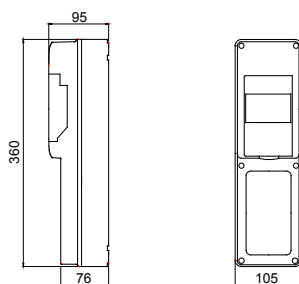

Colore	Grigio RAL 7035	Grado di protezione	IP55
N. mod. EN 50022	4	Tipologia di installazione	Da parete
Potenza dissipabile (W)	10	Conformità normativa	EN 62208
Resistenza al filo incandescente	650 °C	Resistenza agli urti	IK08
Temperatura di utilizzo	-25 +40 °C	Termopressione con biglia	70 °C
Classe isolamento	II	Dotazioni	70 °C
Versione	Vuoto		

### DIMENSIONALE