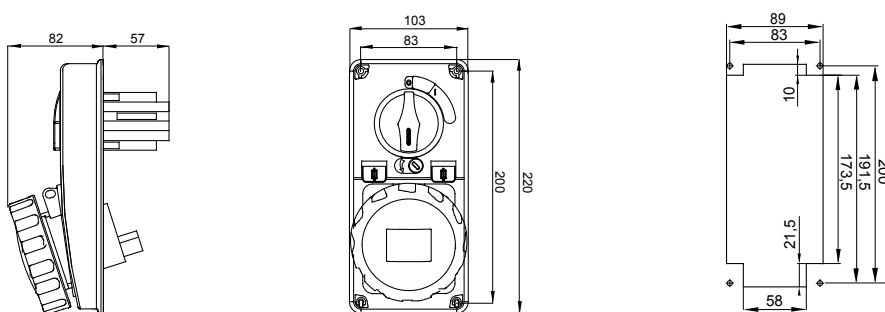

Tipo fusibile	Ø 10,3x38 mm	Tipologia	Verticale
Potere di interruzione fusibili	> 50 kA	Termopressione con biglia	125 °C
Tensione nominale di isolamento (Ui)	500 V	Grado di protezione	IP67
N. poli	3P+N+T	Resistenza agli urti	IK08
Frequenza	50/60 Hz	Temperatura di utilizzo	-25 +40 °C
Protezione	Base portafusibile (CBF)	Con fondo	No
Codice Electrocod	2222	Glow wire test	850 °C
Colore	Rosso	Corrente nominale di cortocircuito (Icc)	10 kA
Peso	Max. 0,9 Kg	Corrente nominale (In) presa IB	27 A
Tensione nominale di tenuta ad impulso (Uimp)	4 kV	Corrente nominale (A)	32
Riferimento h	6	Tensione nominale	380 - 415 V

COMPORAMENTO AGLI AGENTI CHIMICI ED ATMOSFERICI

Soluzione salina	Acidi		Basi		Solventi				Olio minerale	Raggi UV
	Concentrati	Diluiti	Concentrate	Diluite	Esano	Benzolo	Acetone	Alcool		
Resistente	Non resistente	Resistenza limitata	Resistenza limitata	Resistenza limitata	Resistenza limitata	Non resistente	Non resistente	Resistenza limitata	Resistenza limitata	Resistente

DIMENSIONALE

SIMBOLOGIA TECNICA

IP

IP67

IK

IK08

GWT

850 °C

MARCHI/APPROVAZIONI

GEWISS S.p.A. Via Domenico Bosatelli 1
24069 Cenate Sotto - Bergamo - Italy
tel. +39 035 94 61 11 fax +39 035 94 69 09
Società soggetta alla direzione e coordinamento di
Polifin S.p.A

www.gewiss.com
sat@gewiss.com
aggiornamento del 27/06/2026

Dati, misure, disegni e foto sono riportati a mero titolo informativo.
Potranno essere modificati in ogni momento.