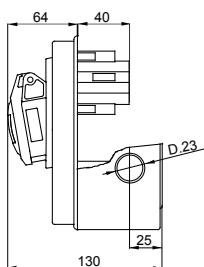

DIMENSIONALE

SIMBOLOGIA TECNICA

IP
IP44

IK
IK08

GWT

850 °C (Parti attive) - 650 °C (Parti passive)