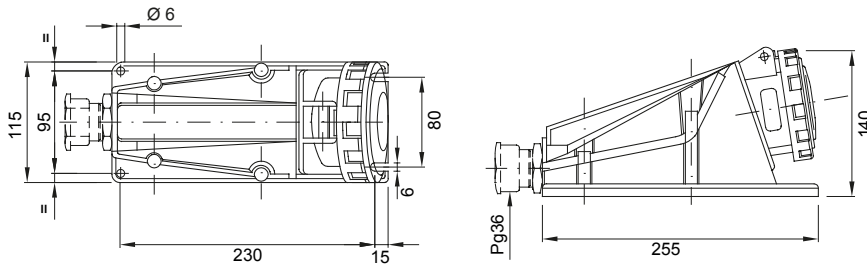

Une gamme de fiches et prises mobiles et fixes pour une utilisation industrielle, conforme aux normes dimensionnelles et de performance unifiées au niveau international (IEC 60309) et assimilées par les normes européennes (EN 60309) et normes françaises (NF EN 60309). Les prises et les fiches en courant nominal 63 et 125 A sont équipées d'une broche et d'une alvéole supplémentaires pour mettre en œuvre un dispositif de verrouillage électrique par contact pilote (CP). La gamme est complétée par les socles de connecteur à 90° et les socles de prise à 10° et 90°. Les alvéoles et les broches sont obtenues à partir d'une barre en laiton massif, type Pt. CuZn40Pb2 (Cu 58 %, Zn 40 %, Pb 2 %) ; bornes anti-desserrage avec vis imperdables et serre-câble intégré avec presse-étoupe anti-abrasion.

Coloris	Bleu	Courant nominal (A)	63
Indice de protection	IP67	Caractéristiques	Contact pilote
Nombre de pôles	2P+T	Résistance aux chocs	IK08
Référence h	6	Tension nominale	200 - 250 V
Type	Socle de prise en saillie 90°	Tension nominale	200 - 250 V
Fréquence	50/60 Hz	Capacité de serrage des bornes	6-16 mm ² fils souples - 6-25 mm ² fils rigides
Température d'utilisation	-25 +55 °C	Type de câble	À vis
Electrocod	2211	Test du fil incandescent	850 °C (parties actives) - 650 °C (parties passives)
Nombre total de manœuvres	> 2000	Pouvoir de coupure à 1,1 Un	79 A
Résistance d'isolement	> 10 MΩ	Thermopression avec bille	125 °C (parties actives) - 80 °C (parties passives)

DIMENSIONS

SYMBOLE TECHNIQUE

IP67

IK08

-25 +55 °C

À vis

GWT

850 °C (parties actives) - 650 °C (parties passives)