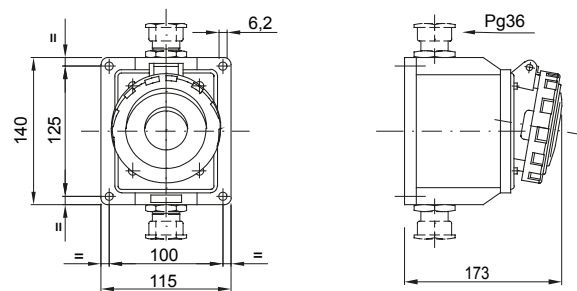

Une gamme de fiches et prises mobiles et fixes pour une utilisation industrielle, conforme aux normes dimensionnelles et de performance unifiées au niveau international (IEC 60309) et assimilées par les normes européennes (EN 60309) et normes françaises (NF EN 60309). Les prises et les fiches en courant nominal 63 et 125 A sont équipées d'une broche et d'une alvéole supplémentaires pour mettre en œuvre un dispositif de verrouillage électrique par contact pilote (CP). La gamme est complétée par les socles de connecteur à 90° et les socles de prise à 10° et 90°. Les alvéoles et les broches sont obtenues à partir d'une barre en laiton massif, type Pt. CuZn40Pb2 (Cu 58 %, Zn 40 %, Pb 2 %) ; bornes anti-desserrage avec vis imperdables et serre-câble intégré avec presse-étoupe anti-abrasion.

Coloris	Rouge	Courant nominal (A)	63
Indice de protection	IP67	Caractéristiques	Contact pilote
Nombre de pôles	3P+N+T	Résistance aux chocs	IK08
Référence h	6	Tension nominale	380 - 415 V
Type	Socle de prise en saillie 10°	Tension nominale	380 - 415 V
Fréquence	50/60 Hz	Capacité de serrage des bornes	6-16 mm ² fils souples - 6-25 mm ² fils rigides
Température d'utilisation	-25 +40 °C	Type de câble	À vis
Electrocod	2211	Test du fil incandescent	850 °C (parties actives) - 650 °C (parties passives)
Nombre total de manœuvres	> 2000	Pouvoir de coupure à 1,1 Un	79 A
Résistance d'isolement	> 10 MΩ	Thermopression avec bille	125 °C (parties actives) - 80 °C (parties passives)

DIMENSIONS

SYMBOLE TECHNIQUE

GWT

850 °C (parties actives) - 650 °C (parties passives)

125 °C (parties actives) - 80 °C (parties passives)

IP67

IK08

À vis