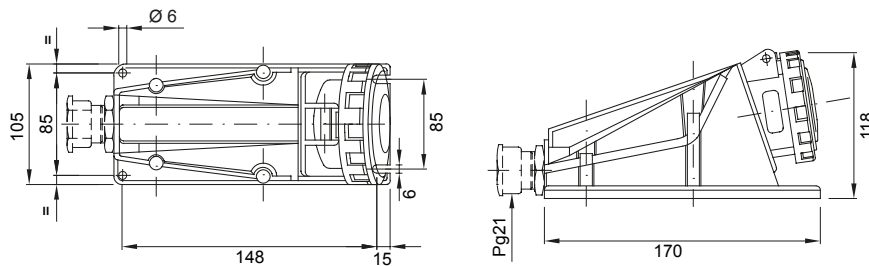

Une gamme de fiches et prises mobiles et fixes pour une utilisation industrielle, conforme aux normes dimensionnelles et de performance unifiées au niveau international (IEC 60309) et assimilées par les normes européennes (EN 60309) et normes françaises (NF EN 60309). Les prises et les fiches en courant nominal 63 et 125 A sont équipées d'une broche et d'une alvéole supplémentaires pour mettre en œuvre un dispositif de verrouillage électrique par contact pilote (CP). La gamme est complétée par les socles de connecteur à 90° et les socles de prise à 10° et 90°. Les alvéoles et les broches sont obtenues à partir d'une barre en laiton massif, type Pt. CuZn40Pb2 (Cu 58 %, Zn 40 %, Pb 2 %) ; bornes anti-desserrage avec vis imperdables et serre-câble intégré avec presse-étoupe anti-abrasion.

Coloris	Noir	Courant nominal (A)	32
Indice de protection	IP67	Nombre de pôles	3P+N+T
Résistance aux chocs	IK08	Référence h	7
Tension nominale	480 - 500 V	Type	Socle de prise en saillie 90°
Fréquence	50/60 Hz	Capacité de serrage des bornes	2,5-6 mm ² fils souples - 2,5-10 mm ² fils rigides
Température d'utilisation	-25 +55 °C	Type de câble	À vis
Electrocod	2211	Test du fil incandescent	850 °C (parties actives) - 650 °C (parties passives)
Nombre total de manœuvres	> 2000	Surcharge admissible	42 A
Pouvoir de coupure à 1,1 Un	40 A	Résistance d'isolement	> 10 MΩ
Thermopression avec bille	125 °C (parties actives) - 80 °C (parties passives)		

DIMENSIONS

SYMBOLE TECHNIQUE

IP

IP67

IK

IK08

-25 +55 °C

À vis